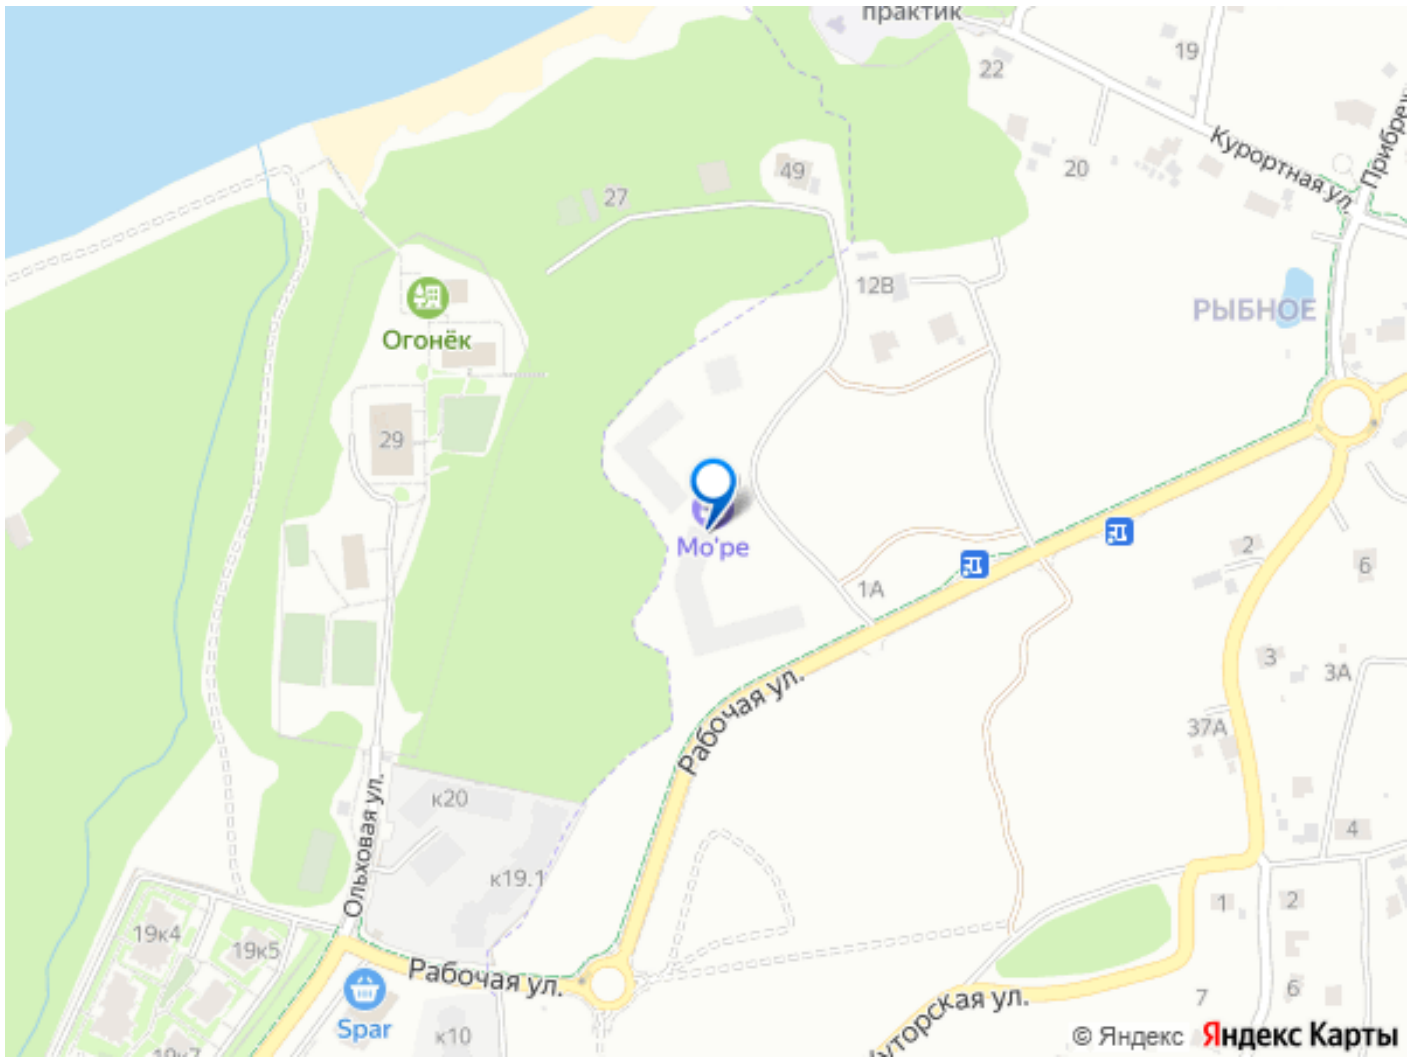

Move.ru - вся недвижимость России