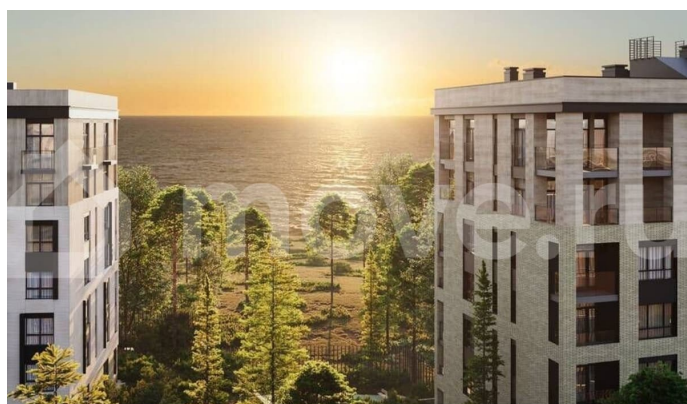

атмосферу домашнего тепла и уюта. Выбирая жизнь в комплексе «МО'ре», вы получаете не просто недвижимость, а целый мир гармонии, красоты и удовольствия от каждого проведенного здесь дня! Хотите жить ближе к природе и иметь всё необходимое буквально под боком? Тогда сделайте первый шаг навстречу своей мечте — выберите новый жилой комплекс «МО'ре» в поселке Рыбное.