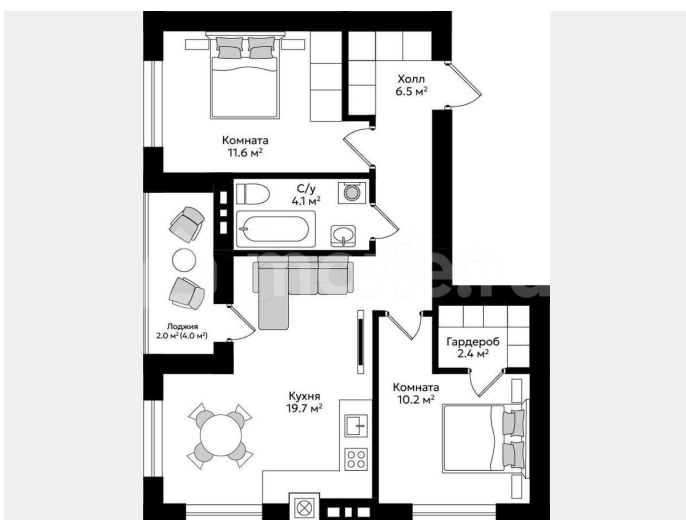

новостройку с умом и спокойствием.
Менеджер отдела продаж Новостроек
Калининграда и области.