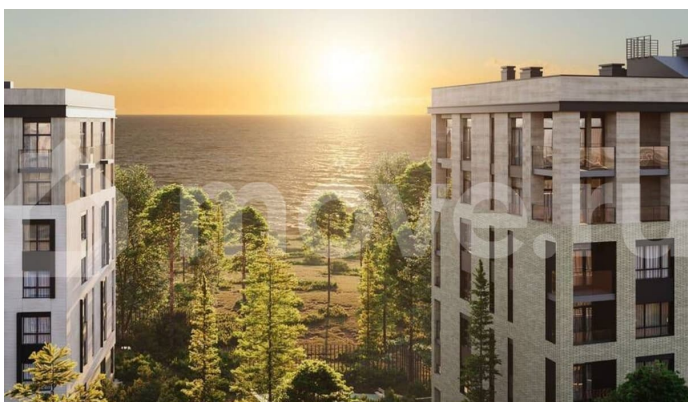

атмосферу домашнего тепла и уюта. Выбирая жизнь в комплексе «МО'ре», вы получаете не просто недвижимость, а целый мир гармонии, красоты и удовольствия от каждого проведенного здесь дня! Хотите жить ближе к природе и иметь всё необходимое буквально под боком? Тогда сделайте первый шаг навстречу своей мечте — выберите новый жилой комплекс «МО'ре» в поселке Рыбное.