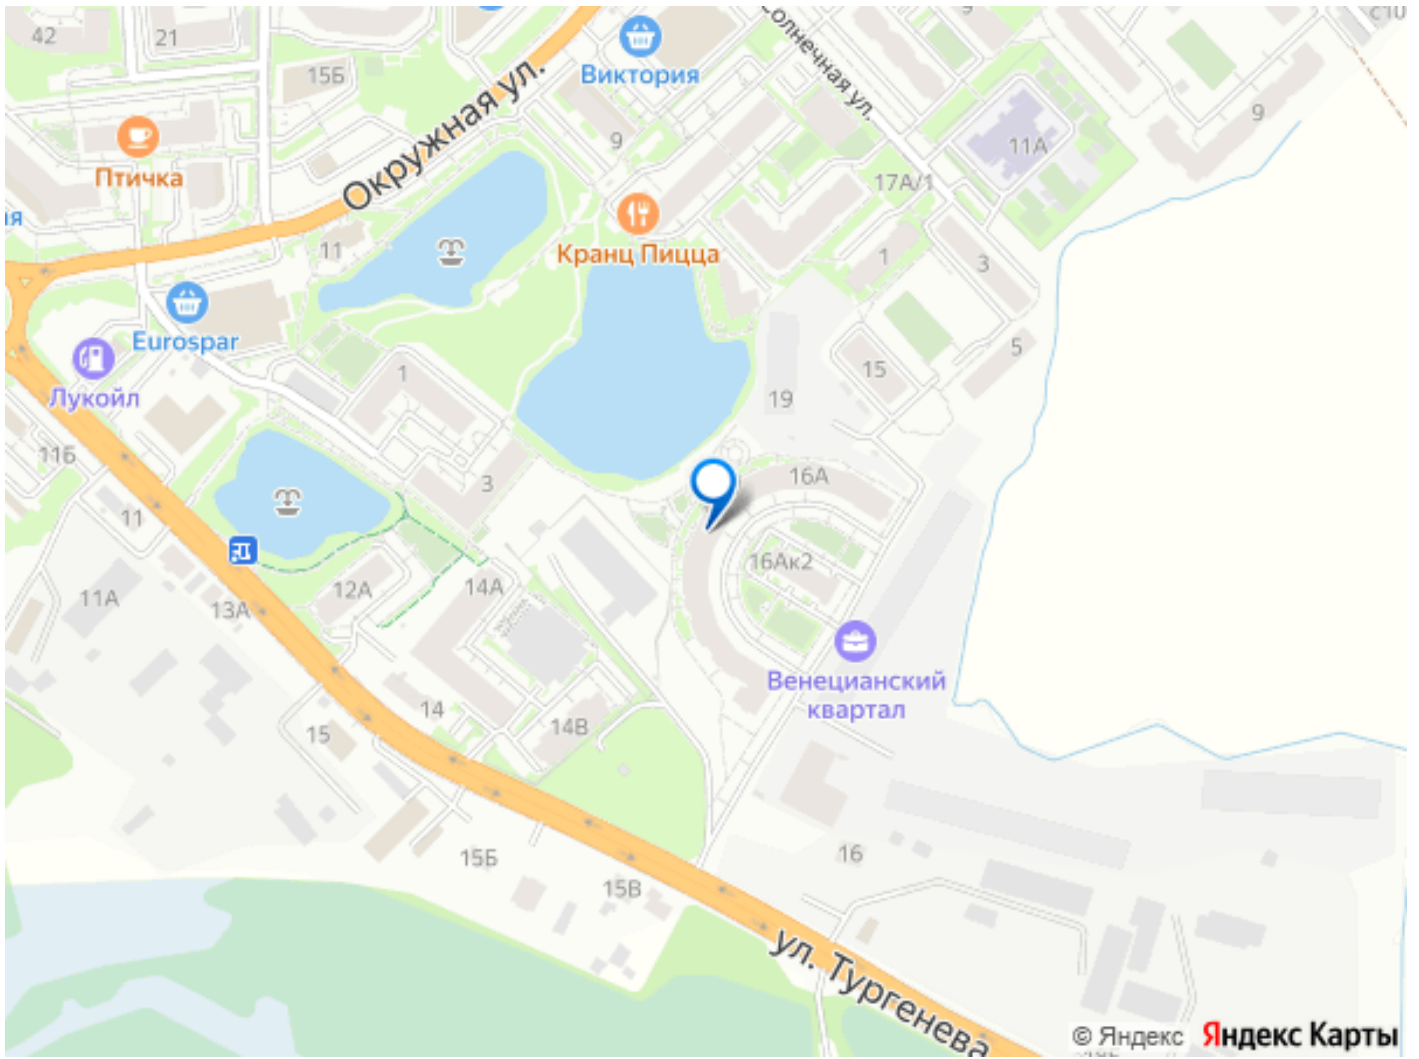

Move.ru - вся недвижимость России