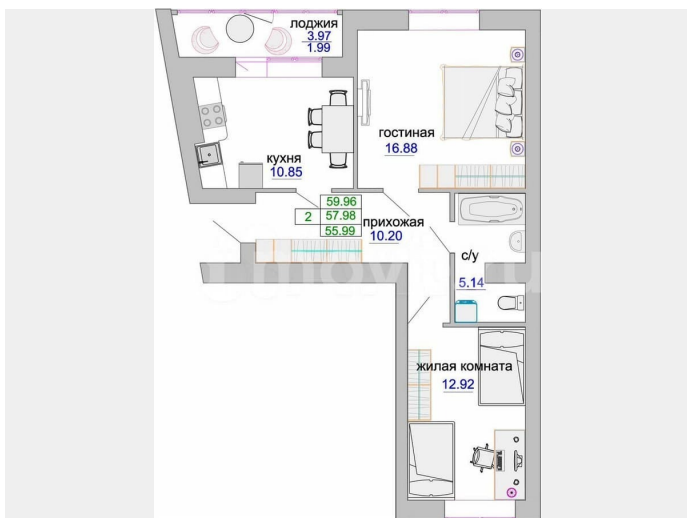

для создания жилых пространств нового поколения.