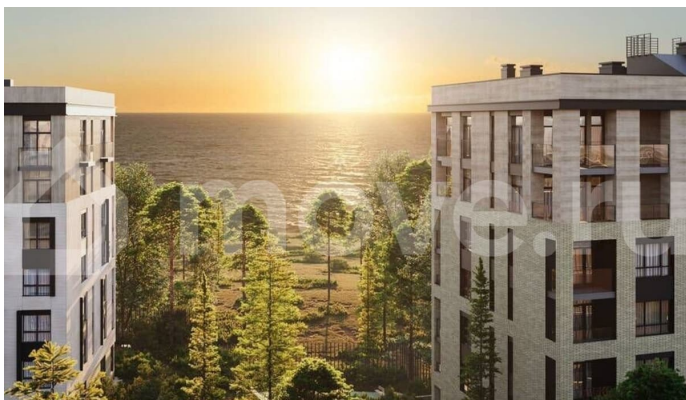

атмосферу домашнего тепла и уюта. Выбирая жизнь в комплексе «МО'ре», вы получаете не просто недвижимость, а целый мир гармонии, красоты и удовольствия от каждого проведенного здесь дня! Хотите жить ближе к природе и иметь всё необходимое буквально под боком? Тогда сделайте первый шаг навстречу своей мечте — выберите новый жилой комплекс «МО'ре» в поселке Рыбное.