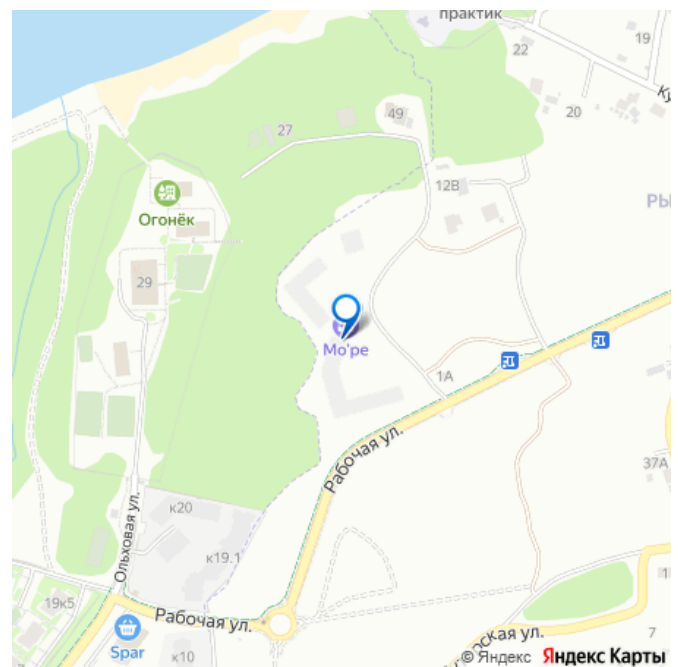

Отличный широкий пляж. Это место знаменито своим особым микроклиматом и живописным морским побережьем. Два 7-этажных монолитно-кирпичных Дома уровня «Комфорт-класс» отличает высокое качество строительства и актуальные планировочные решения: — автономное отопление, — современная архитектура, — открытые балконы и террасы, — панорамное остекление лоджий, — предусмотрены кладовые помещения, — огороженная территория с видеонаблюдением, — современные детские игровые площадки и зоны отдыха. Выигрышное месторасположение: — 150 м (5 минут пешком) до променада и пляжа курортного Светлогорска, порт и потрясающие восходы и закаты, — до центра Пионерского 5 минут на машине или 20 минут пешком и в 7 минутах езды (1 км) до центра Светлогорска, где расположены органнй зал и театр эстрады/конференц-зал ЯнтарьХолл, СПА-комплексы, hiling-отель 5*, фитнес, более 20 достопримечательностей и музеев курортного города. Рядом с домом ведется строительство дороги и велодорожки, которая будет проходить от Светлогорска до Куршской косы. **СТАРТ ПРОДАЖ** по самым выгодным ценам! - льготные программы ипотеки от 6%, - безопасная сделка через эскроу-счёт, - прямая продажа без комиссии и переплаты. Большой выбор планировок - квартиры от 33м2 до 128м2 с видовыми террасами. Возможна рассрочка платежа, пока идёт строительство. Срок сдачи – 4 кв. 2026 года. Звоните для обсуждения деталей!!! Анна А.