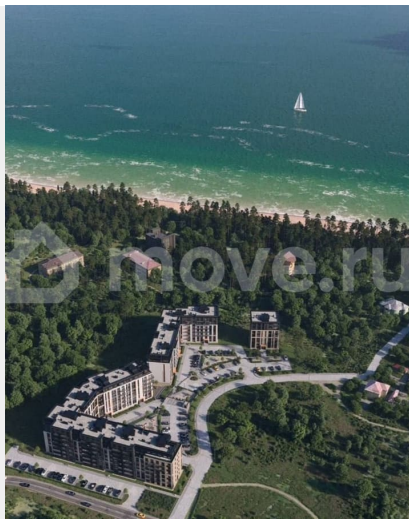

🕒 Создано: 14.02.2026 в 03:35

🔄 Обновлено: 03.04.2026 в 04:09

Калининградская область, Гурьевский район, поселок Рыбное

10 272 000 ₹

Калининградская область, Гурьевский район, поселок Рыбное

Квартира

Количество комнат

Раздел

[Квартиры](#)

Ремонт

без отделки

Квартира в новостройке

да

Описание

КВАРТИРА-МЕЧТА С ВИДОМ НА МОРЕ! Новый красивый жилой комплекс в 150м от моря, рядом с курортным Светлогорском, расположен по адресу: Калининградская область, г. Пионерский, пос. Рыбное.

<https://kaliningrad.move.ru/objects/9289852513>

Анна, Риелтор

89251234567

для заметок

Отличный широкий пляж. Это место знаменито своим особым микроклиматом и живописным морским побережьем. Два 7-этажных монолитно-кирпичных Дома уровня «Комфорт-класс» отличает высокое качество строительства и актуальные планировочные решения: — автономное отопление, — современная архитектура, — открытые балконы и террасы, — панорамное остекление лоджий, — предусмотрены кладовые помещения, — огороженная территория с видеонаблюдением, — современные детские игровые площадки и зоны отдыха. Выигрышное месторасположение: — 150 м (5 минут пешком) до променада и пляжа курортного Светлогорска, порт и потрясающие восходы и закаты, — до центра Пионерского 5 минут на машине или 20 минут пешком и в 7 минутах езды (1 км) до центра Светлогорска, где расположены органнй зал и театр эстрады/конференц-зал ЯнтарьХолл, СПА-комплексы, hiling-отель 5*, фитнес, более 20 достопримечательностей и музеев курортного города. Рядом с домом ведется строительство дороги и велодорожки, которая будет проходить от Светлогорска до Куршской косы. **СТАРТ ПРОДАЖ** по самым выгодным ценам! - льготные программы ипотеки от 6%, - безопасная сделка через эскроу-счёт, - прямая продажа без комиссии и переплаты. Большой выбор планировок - квартиры от 33м2 до 128м2 с видовыми террасами. Возможна рассрочка платежа, пока идёт строительство. Срок сдачи – 4 кв. 2026 года. Звоните для обсуждения деталей!!! Анна А.