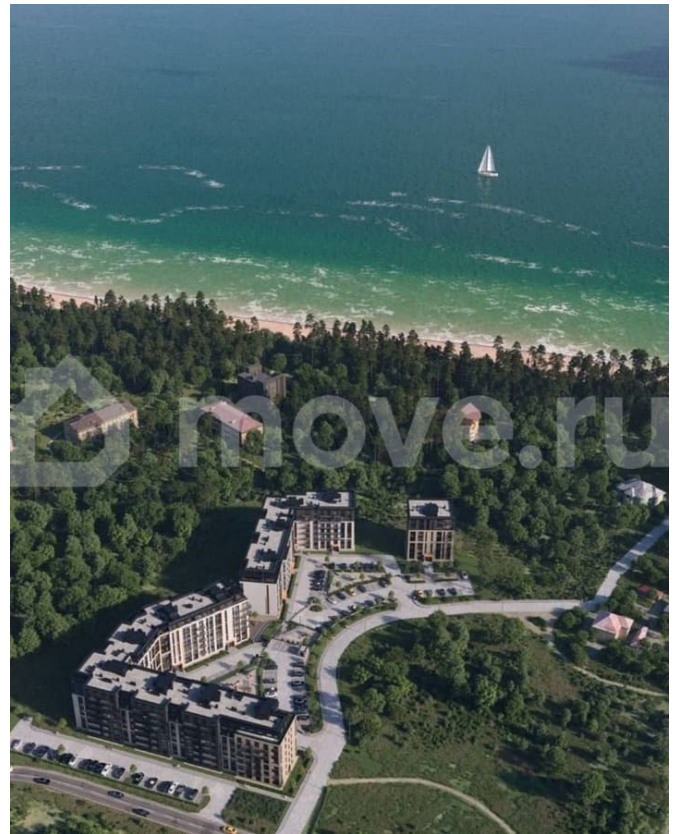

🕒 Создано: 14.02.2026 в 03:35

🔄 Обновлено: 03.04.2026 в 04:09

Калининградская область, Гурьевский район, поселок Рыбное

10 272 000 ₹

Калининградская область, Гурьевский район, поселок Рыбное

Квартира

Количество комнат

Раздел

[Квартиры](#)

Ремонт

без отделки

Квартира в новостройке

да

Описание

КВАРТИРА-МЕЧТА С ВИДОМ НА МОРЕ! Новый красивый жилой комплекс в 150м от моря, рядом с курортным Светлогорском, расположен по адресу: Калининградская область, г. Пионерский, пос. Рыбное.

<https://kaliningrad.move.ru/objects/9289852513>

Анна, Риелтор

89251234567

для заметок

Отличный широкий пляж. Это место знаменито своим особым микроклиматом и живописным морским побережьем. Два 7-этажных монолитно-кирпичных Дома уровня «Комфорт-класс» отличает высокое качество строительства и актуальные планировочные решения: — автономное отопление, — современная архитектура, — открытые балконы и террасы, — панорамное остекление лоджий, — предусмотрены кладовые помещения, — огороженная территория с видеонаблюдением, — современные детские игровые площадки и зоны отдыха. Выигрышное месторасположение: — 150 м (5 минут пешком) до променада и пляжа курортного Светлогорска, порт и потрясающие восходы и закаты, — до центра Пионерского 5 минут на машине или 20 минут пешком и в 7 минутах езды (1 км) до центра Светлогорска, где расположены органнй зал и театр эстрады/конференц-зал ЯнтарьХолл, СПА-комплексы, hiling-отель 5*, фитнес, более 20 достопримечательностей и музеев курортного города. Рядом с домом ведется строительство дороги и велодорожки, которая будет проходить от Светлогорска до Куршской косы. **СТАРТ ПРОДАЖ** по самым выгодным ценам! - льготные программы ипотеки от 6%, - безопасная сделка через эскроу-счёт, - прямая продажа без комиссии и переплаты. Большой выбор планировок - квартиры от 33м2 до 128м2 с видовыми террасами. Возможна рассрочка платежа, пока идёт строительство. Срок сдачи – 4 кв. 2026 года. Звоните для обсуждения деталей!!! Анна А.