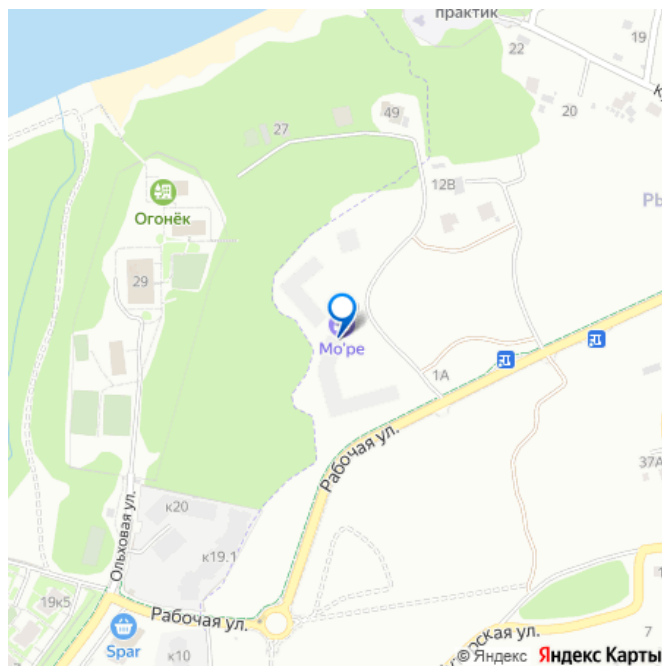

🕒 Создано: 02.04.2026 в 03:35

🔄 Обновлено: 02.04.2026 в 03:35

Калининградская область, Гурьевский район, поселок Рыбное

10 622 500 ₺

Калининградская область, Гурьевский район, поселок Рыбное

Квартира

Количество комнат

2

Общая площадь

60.7 м²

Этаж

1/7

Детали объекта

Тип сделки

Продам

Раздел

[Квартиры](#)

Ремонт

с отделкой

Квартира в новостройке

да

Описание

Светлогорск, ЖК «Дивный Дом» приглашает вас стать собственником просторной и комфортной квартиры от надёжного застройщика. ? Почему именно здесь? Природа рядом: в двух шагах от дома

<https://kaliningrad.move.ru/objects/9293057660>

Морозова Екатерина, Риелтор

89251234567

для заметок