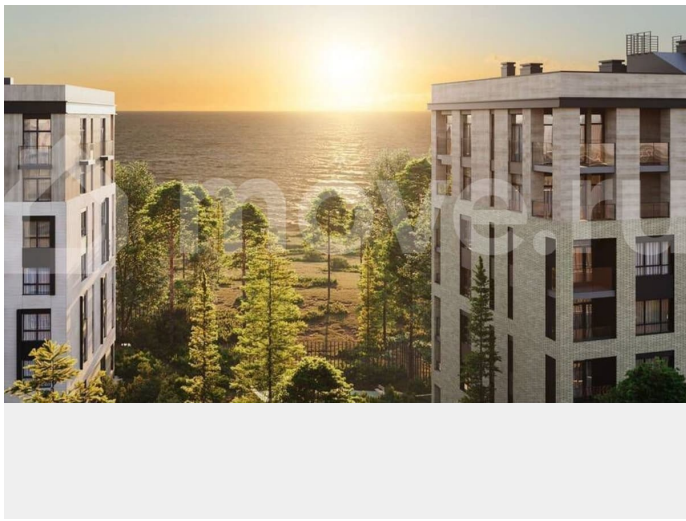

Move.ru - вся недвижимость России