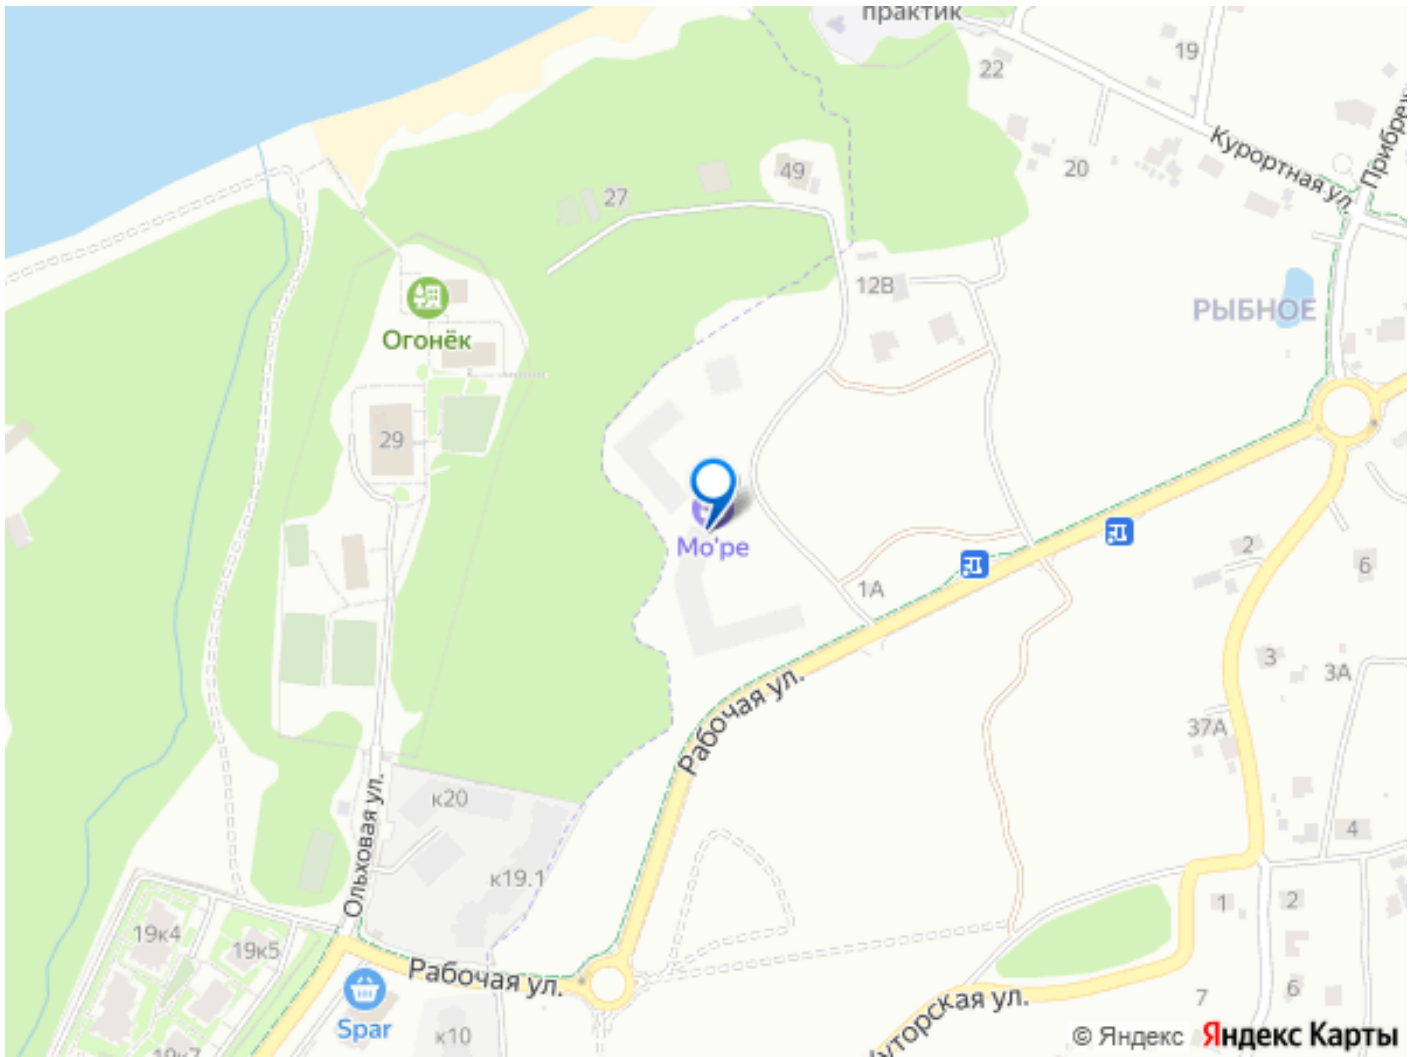

Move.ru - вся недвижимость России