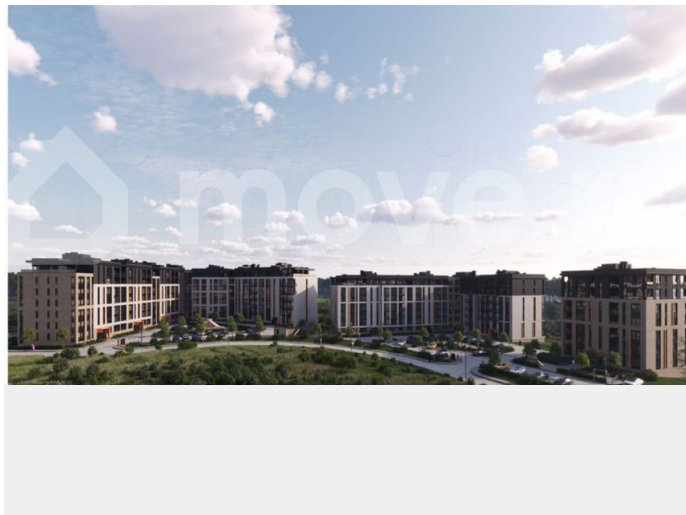

Продажа квартир ведётся непосредственно застройщиком — станьте собственником жилья своей мечты уже сегодня!