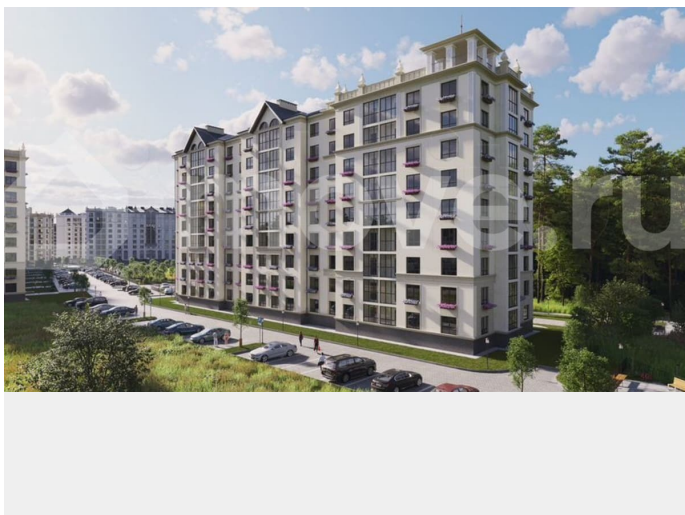

позволяют нам строить грандиозные планы для создания жилых пространств нового поколения.