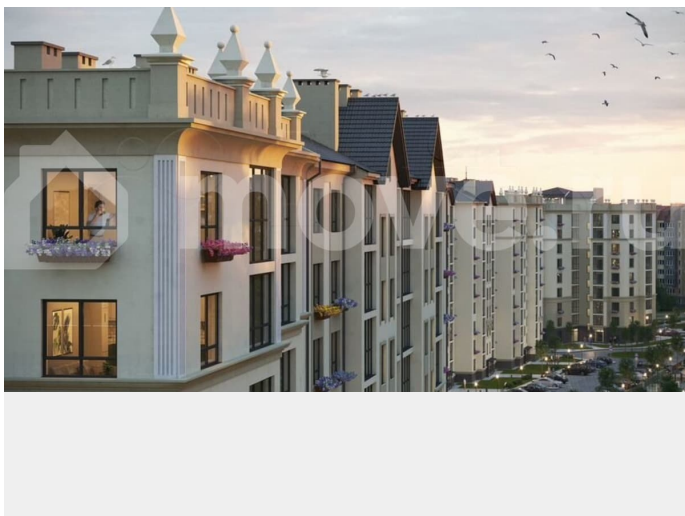

позволяют нам строить грандиозные планы для создания жилых пространств нового поколения.