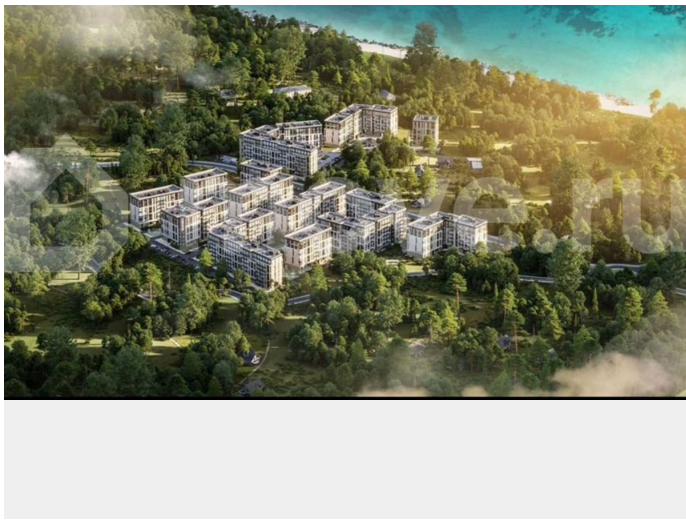

Move.ru - вся недвижимость России