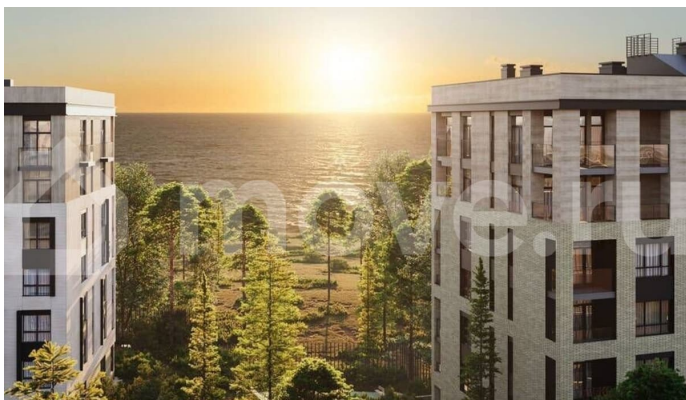

атмосферу домашнего тепла и уюта. Выбирая жизнь в комплексе «МО'ре», вы получаете не просто недвижимость, а целый мир гармонии, красоты и удовольствия от каждого проведенного здесь дня! Хотите жить ближе к природе и иметь всё необходимое буквально под боком? Тогда сделайте первый шаг навстречу своей мечте — выберите новый жилой комплекс «МО'ре» в поселке Рыбное.