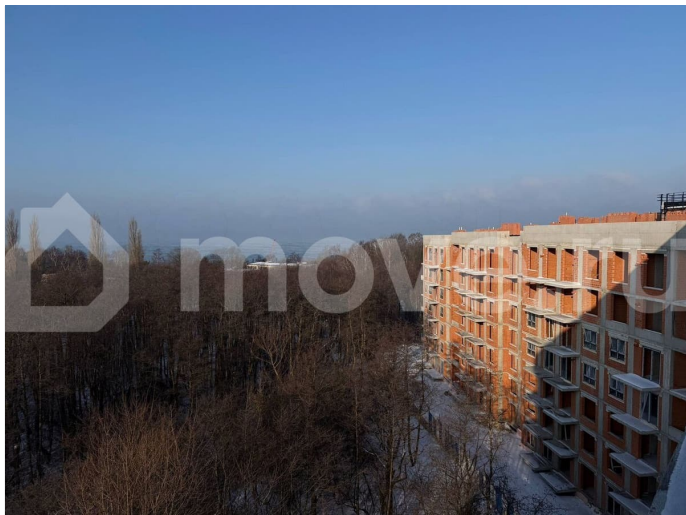

Move.ru - вся недвижимость России