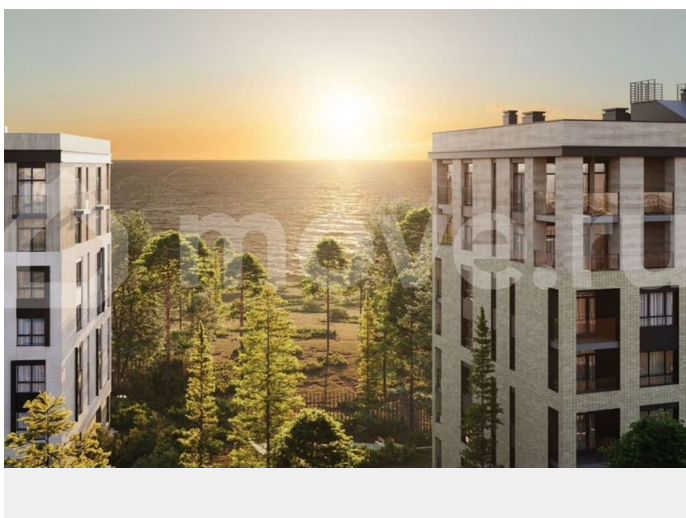

Материнский капитал: для семей с ребенком до 6 лет, двумя детьми или ребенком-инвалидом. Рассчитаем вашу сделку под ключ! Заведем ипотеку за 5 минут. Звоните для просмотра планировок, шахматного выбора квартир и экскурсии по объекту. Не упустите шанс на свою квартиру у моря!