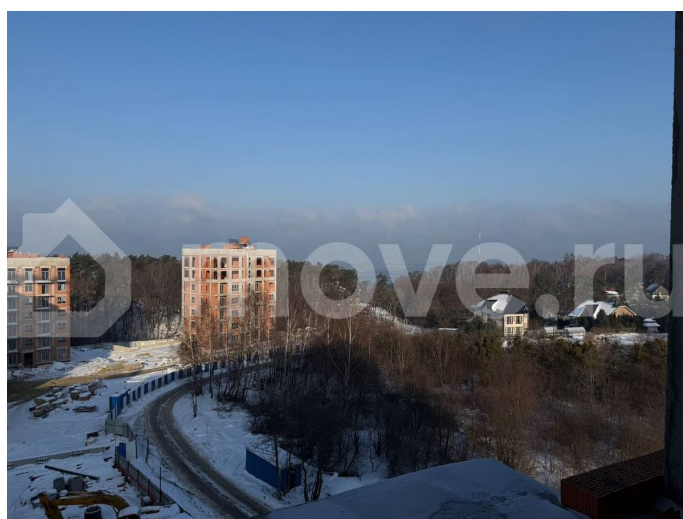

Материнский капитал: для семей с ребенком до 6 лет, двумя детьми или ребенком-инвалидом. Рассчитаем вашу сделку под ключ! Заведем ипотеку за 5 минут. Звоните для просмотра планировок, шахматного выбора квартир и экскурсии по объекту. Не упустите шанс на свою квартиру у моря!