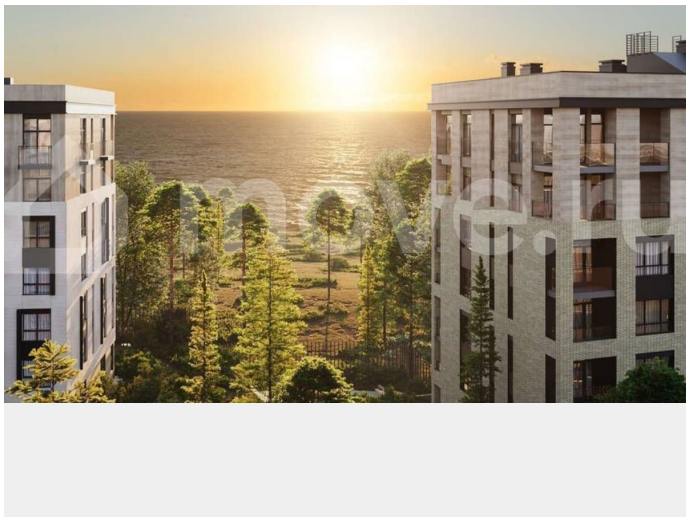

Move.ru - вся недвижимость России