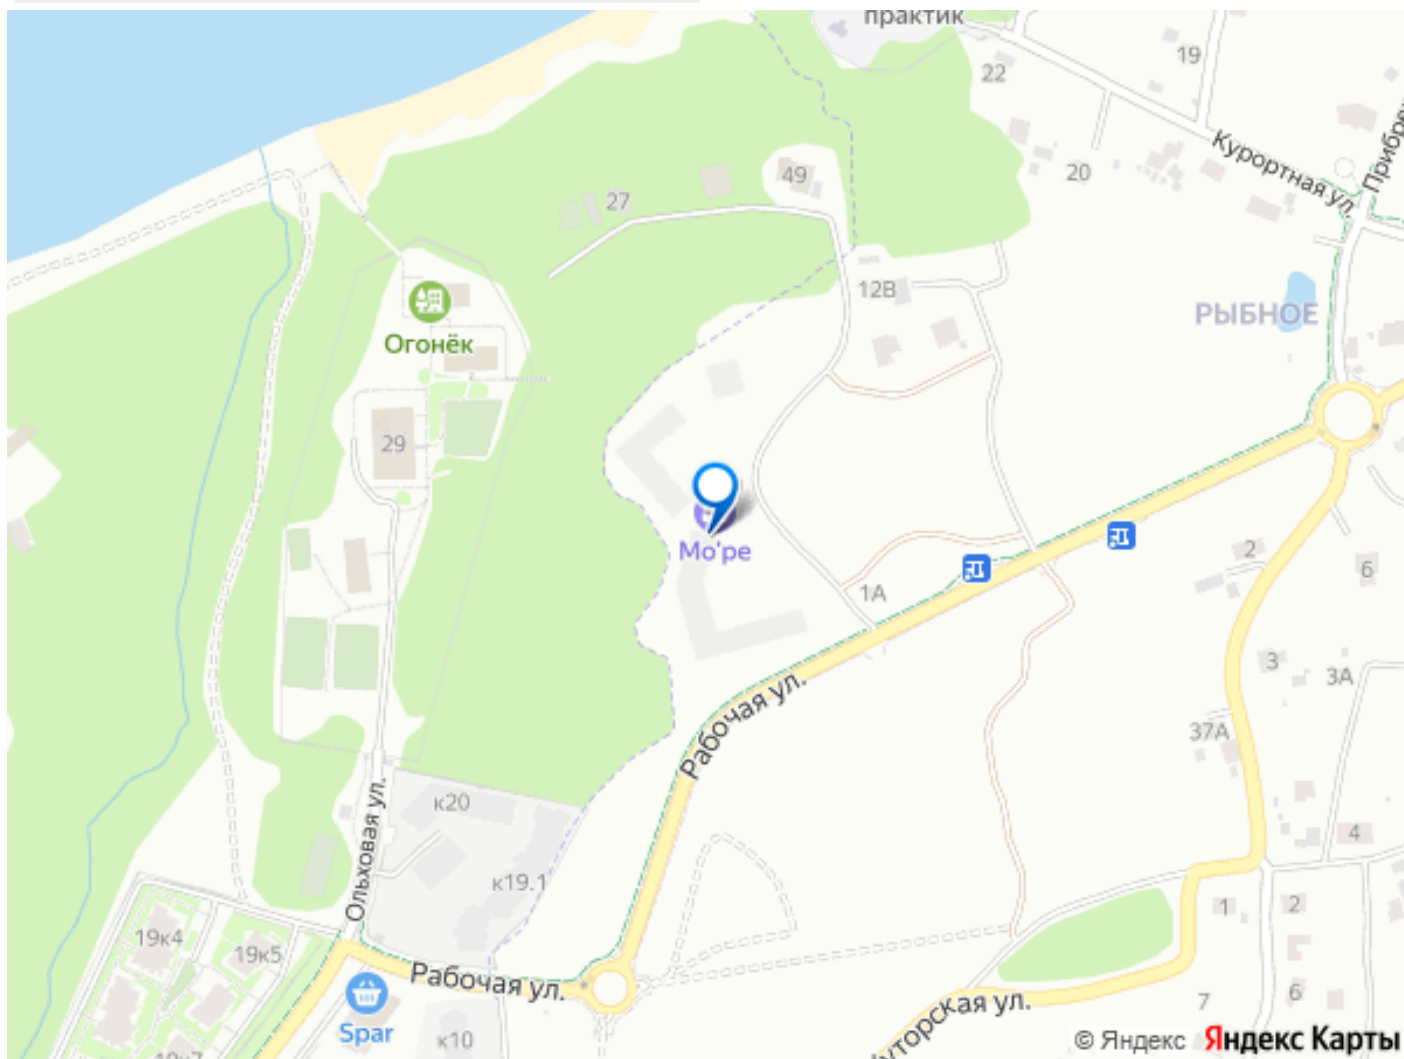

Move.ru - вся недвижимость России