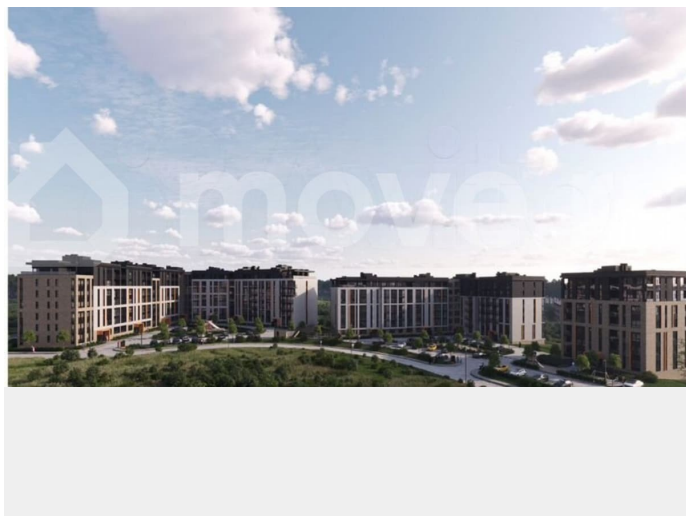

Продажа квартир ведётся непосредственно застройщиком — станьте собственником жилья своей мечты уже сегодня!