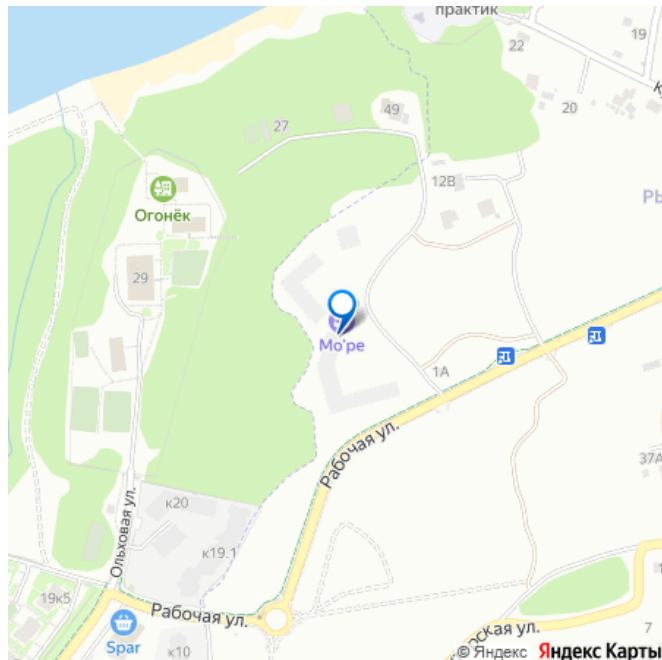

Детали объекта

Тип сделки

Продам

Раздел

[Квартиры](#)

Ремонт

с отделкой

Квартира в новостройке

да

Описание

Светлогорск, ЖК «Дивный Дом» приглашает вас стать собственником просторной и комфортной квартиры от надёжного застройщика. ? Почему именно здесь? Природа рядом: в двух шагах от дома