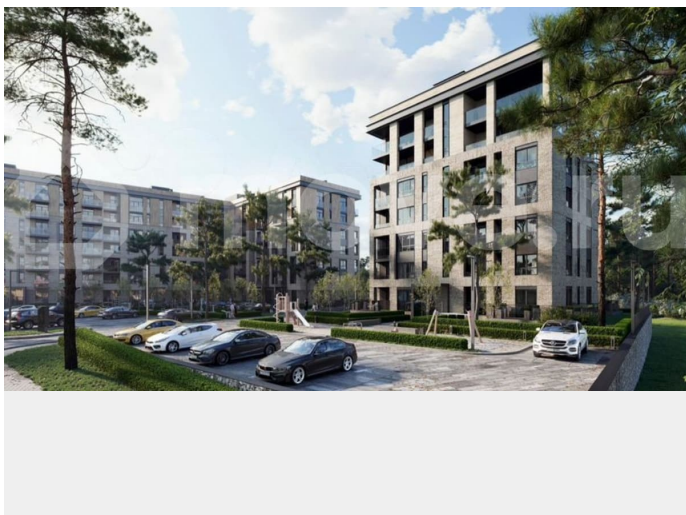

Продажа квартир ведётся непосредственно застройщиком — станьте собственником жилья своей мечты уже сегодня!