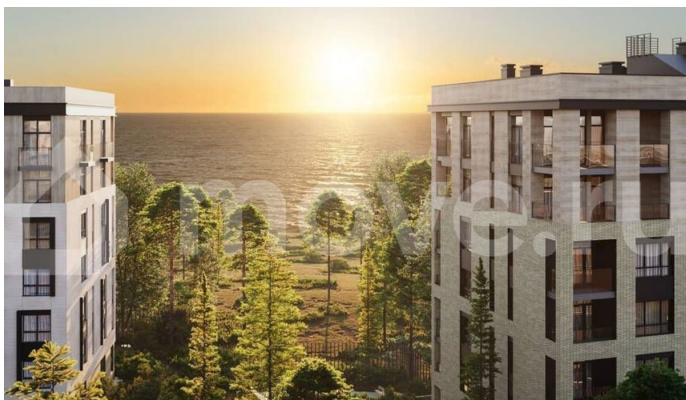

атмосферу домашнего тепла и уюта. Выбирая жизнь в комплексе «МО'ре», вы получаете не просто недвижимость, а целый мир гармонии, красоты и удовольствия от каждого проведенного здесь дня! Хотите жить ближе к природе и иметь всё необходимое буквально под боком? Тогда сделайте первый шаг навстречу своей мечте — выберите новый жилой комплекс «МО'ре» в поселке Рыбное.