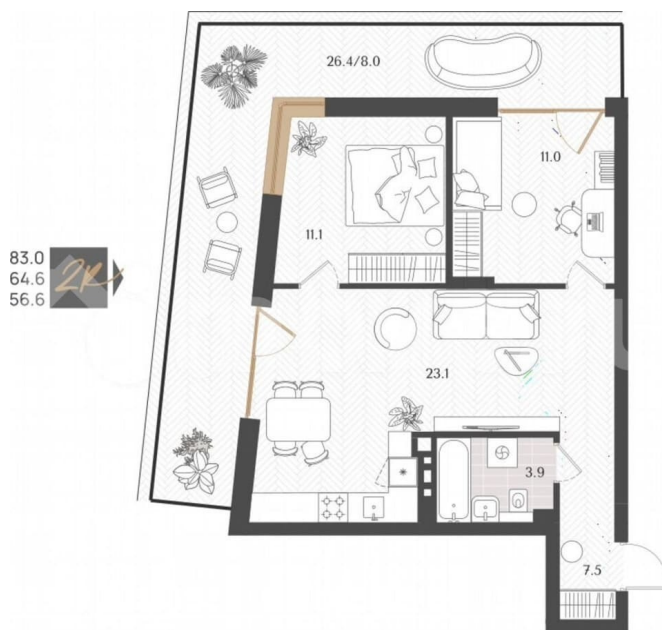

🕒 Создано: 06.02.2026 в 02:56

🔄 Обновлено: 15.04.2026 в 03:49

Калининградская область, Светлогорский район, Светлогорск, б-р Олимпийский, стр. 2

13 710 000 ₪

Калининградская область, Светлогорский район,

Светлогорск, б-р Олимпийский, стр. 2

Улица

[бульвар Олимпийский](#)

Квартира

Количество комнат

2

Общая площадь

64.6 м²

Этаж

5/7

Детали объекта

Тип сделки

Продам

Раздел

[Квартиры](#)

Ремонт

без отделки

Квартира в новостройке

да

Описание

Квартира №84. Жилой комплекс «Берег. Морской» — новый стандарт премиальной

<https://kaliningrad.move.ru/objects/9288963778>

Отдел продаж, ЗАО

«КалининградСтройИнвест»

89251234567

для заметок