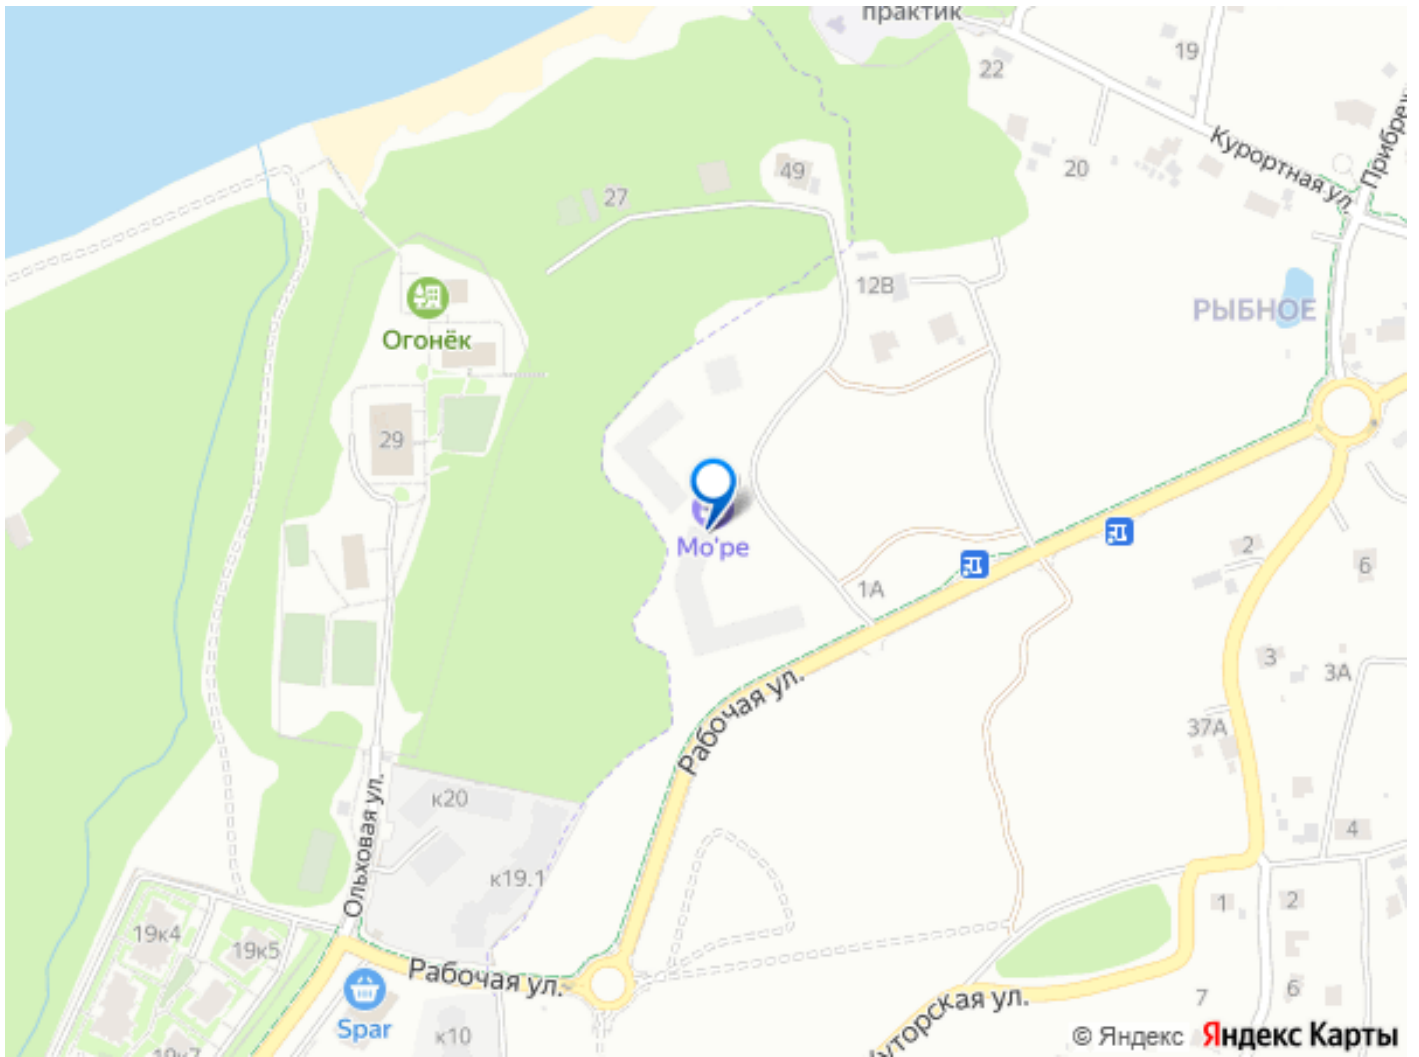

Move.ru - вся недвижимость России