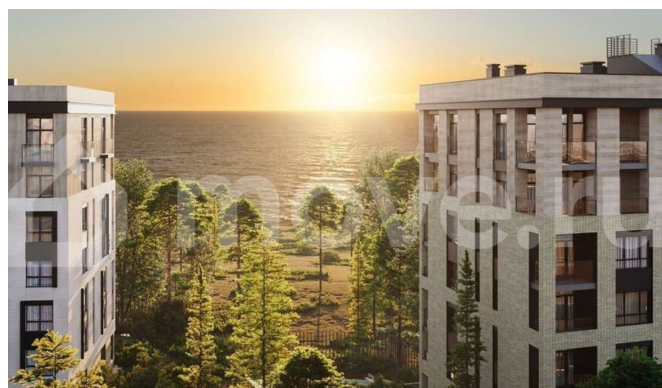

🕒 Создано: 02.04.2026 в 03:35

🔄 Обновлено: 15.04.2026 в 04:27

Морозова Екатерина, Риелтор
89251234567

Калининградская область, Гурьевский район, поселок Рыбное

11 700 000 ₹

Калининградская область, Гурьевский район, поселок Рыбное

для заметок

Квартира

Количество комнат

2

Общая площадь

65 м²

Этаж

4/7