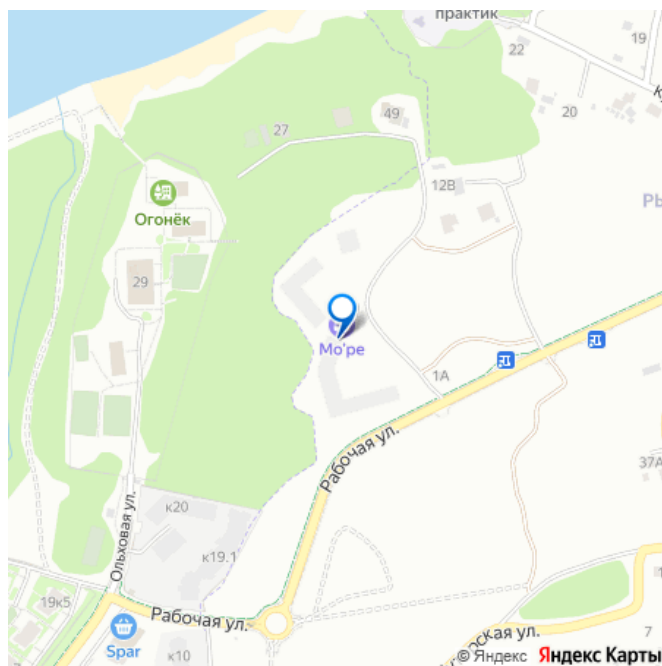

Детали объекта

Тип сделки

Продам

Раздел

[Квартиры](#)

Ремонт

с отделкой

Квартира в новостройке

да

Описание

Светлогорск, ЖК «Дивный Дом» приглашает вас стать собственником просторной и комфортной квартиры от надёжного застройщика. ? Почему именно здесь? Природа рядом: в двух шагах от дома