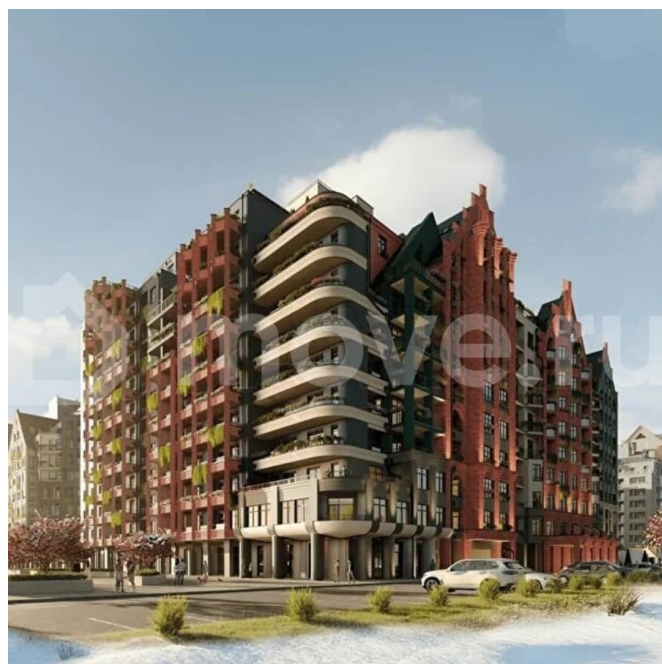

Создано: 03.03.2026 в 03:32

Обновлено: 05.04.2026 в 03:45

**Калининградская область, Калининград,
ул Молодой гвардии**

11 317 600 ₺

Калининградская область, Калининград, ул Молодой гвардии

Улица

[улица Молодой гвардии](#)

Описание

Продается впечатляющая квартира в проекте бизнес-класса ЖК «Русская Европа»

Индивидуальные особенности квартиры: *

<https://kaliningrad.move.ru/objects/9290728153>

Юлия, Риелтор

89251234567

для заметок

Большая терраса * Баня Ультрасовременные экологические инженерные решения в каждом доме и каждой квартире: * Большой выбор современных планировок * Авторская архитектура фасадов, которые становятся местной достопримечательностью * Качественная предчистовая отделка, максимум возможностей для воплощения вашей личной идеи интерьера * Высокие потолки - 3,15 м ощущение простора, свежести и свободы * Собственная терраса и сауна в каждой квартире * Закрытая охраняемая территория (видеонаблюдение 24/7) * Колясочные и санузлы на первом этаже * Концепция «Двор без машин» - дети играют в абсолютной безопасности, а вы отдыхаете в тишине (детские и спортивные площадки, футбольная площадка) * Общественные пространства и оборудованные ЗОНЫ НА КРЫШЕ для отдыха и барбекю * Подземный паркинг и кладовые помещения Все важное под рукой: школа, детский сад, детская поликлиника, кафе, рестораны, спорт-клубы, магазины и салоны красоты прямо на территории комплекса Инфраструктура для комфорта и досуга: площадки для спорта и йоги, идеальные для общения и отдыха на свежем воздухе Безопасно и удобно - дворы без машин, безбарьерный доступ, охраняемый подземный паркинг с вместительными кладовыми, панорамные лифты Ландшафтный дизайн с уникальными видами растений, с уютными аллеями и зонами отдыха Не упустите шанс жить там, где комфорт сочетается с красотой и удобством! Срок сдачи 4 квартал 2026 года Семейная ипотека 6% • ПВ от 20% • Сумма кредитования до 6 млн ИТ-ипотека 6% • ПВ от 20% • Сумма кредитования до 9 млн Рассрочка от Застройщика без удорожания