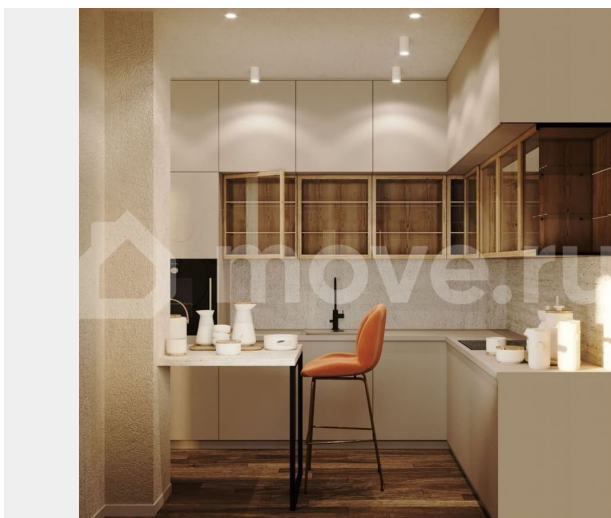

Также действуют ставки: • 1,5% — на 1 год •
8% — на 2 года • 12,5% — на весь срок
Использование материнского капитала
Звоните сейчас для консультации, просмотра
квартир и бронирования! Полное
сопровождение сделки и помощь в
оформлении ипотеки без дополнительных
комиссий!