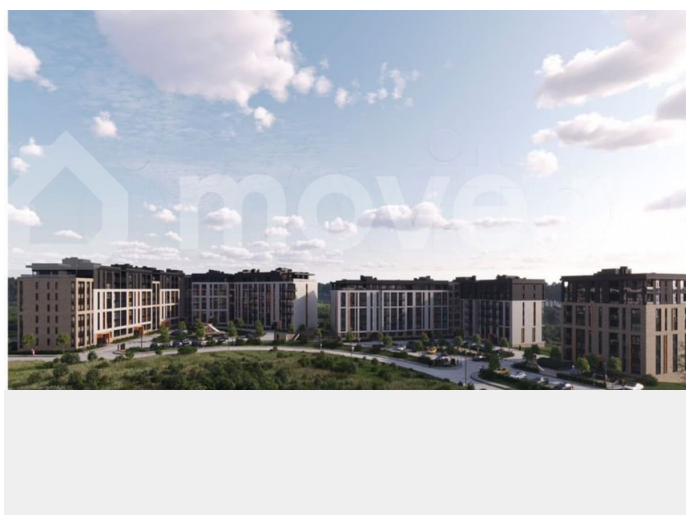

атмосферу домашнего тепла и уюта. Выбирая жизнь в комплексе «МО'ре», вы получаете не просто недвижимость, а целый мир гармонии, красоты и удовольствия от каждого проведенного здесь дня! Хотите жить ближе к природе и иметь всё необходимое буквально под боком? Тогда сделайте первый шаг навстречу своей мечте — выберите новый жилой комплекс «МО'ре» в поселке Рыбное.