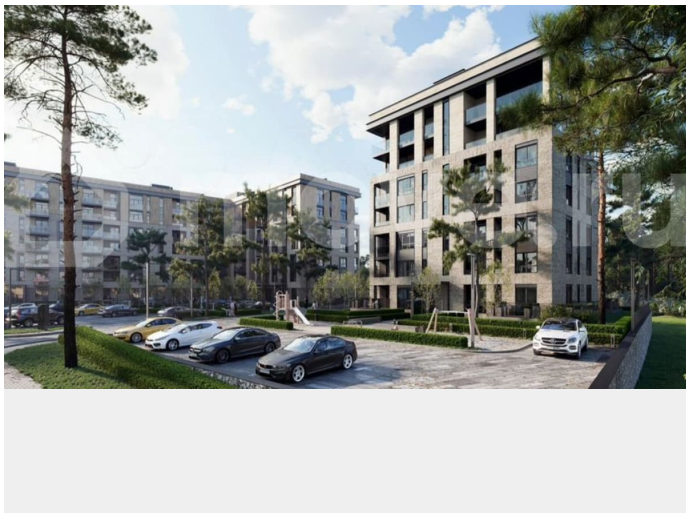

атмосферу домашнего тепла и уюта. Выбирая жизнь в комплексе «МО'ре», вы получаете не просто недвижимость, а целый мир гармонии, красоты и удовольствия от каждого проведенного здесь дня! Хотите жить ближе к природе и иметь всё необходимое буквально под боком? Тогда сделайте первый шаг навстречу своей мечте — выберите новый жилой комплекс «МО'ре» в поселке Рыбное.