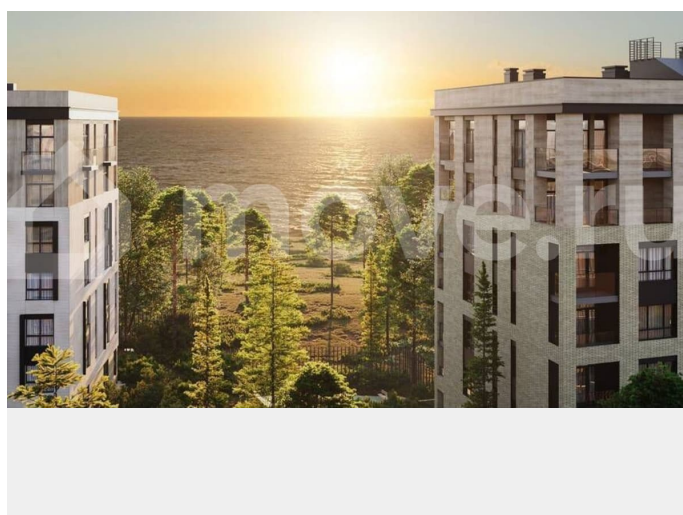

атмосферу домашнего тепла и уюта. Выбирая жизнь в комплексе «МО'ре», вы получаете не просто недвижимость, а целый мир гармонии, красоты и удовольствия от каждого проведенного здесь дня! Хотите жить ближе к природе и иметь всё необходимое буквально под боком? Тогда сделайте первый шаг навстречу своей мечте — выберите новый жилой комплекс «МО'ре» в поселке Рыбное.