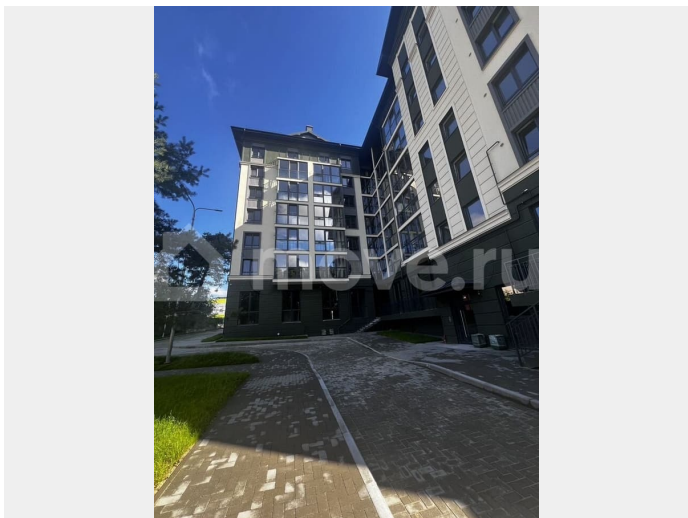

установлены электрические розетки и выключатели, счётчики на энергоносители, качественные входные двери в квартиры и подъезды. ДОМ СДАН ООО СЗ «Люкс Строй Сервис» - «Строим дома там, где хочется жить».