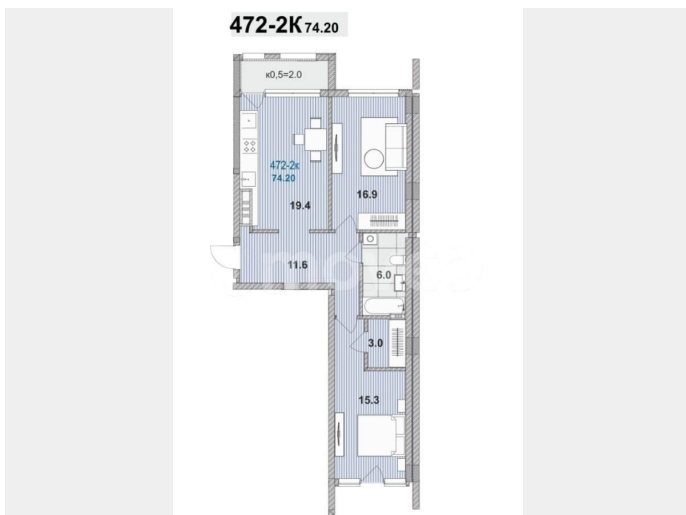

недвижимости. Программы льготного кредитования и выгодные условия рассрочки.

? Хотите увидеть своими глазами возможности нашего проекта? Приходите на бесплатную ознакомительную экскурсию по дому или закажите консультацию нашего специалиста прямо сейчас! Менеджер отдела продаж Новостроек Калининграда.