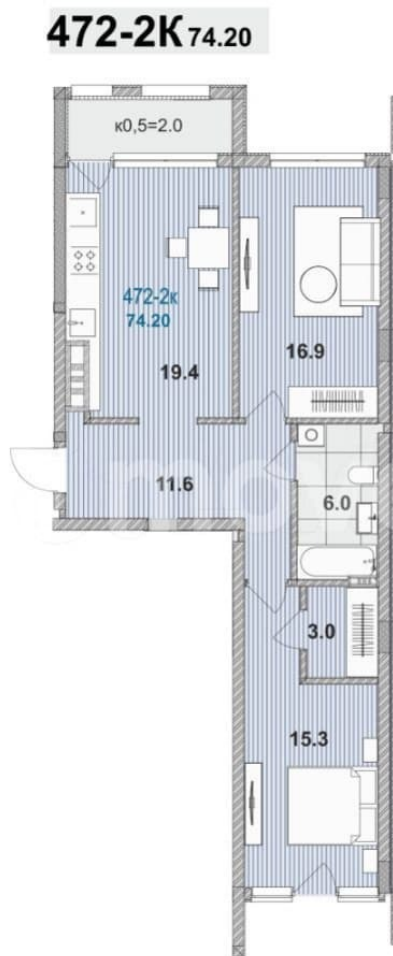

🕒 Создано: 01.04.2026 в 03:42

🔄 Обновлено: 03.04.2026 в 04:42

Отдел продаж, Риелтор

89251234567

**Калининградская область,
Зеленоградский район, Зеленоградск, ул
Приморская, 19**

29 680 000 ₹

Калининградская область, Зеленоградский район,
Зеленоградск, ул Приморская, 19

Улица

[улица Приморская](#)

Квартира

Количество комнат

2

Общая площадь

74.2 м²

Этаж

2/6

Детали объекта

Тип сделки

Продам

Раздел

[Квартиры](#)

Ремонт

с отделкой

Квартира в новостройке

да

Описание

Первая линия Балтийского моря — до пляжа
всего несколько минут пешком На фото

для заметок