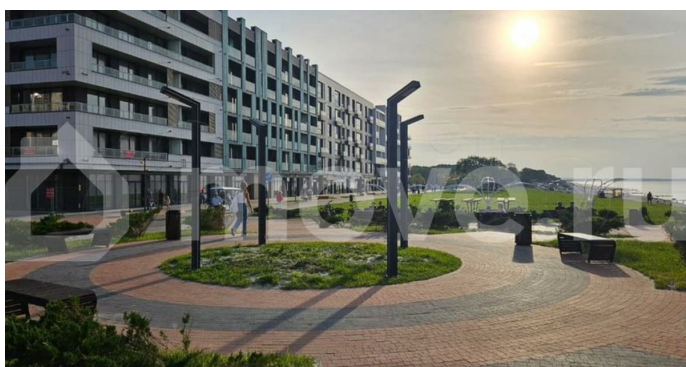

недвижимости. Программы льготного кредитования и выгодные условия рассрочки.

? Хотите увидеть своими глазами возможности нашего проекта? Приходите на бесплатную ознакомительную экскурсию по дому или закажите консультацию нашего специалиста прямо сейчас! Менеджер отдела продаж Новостроек Калининграда.