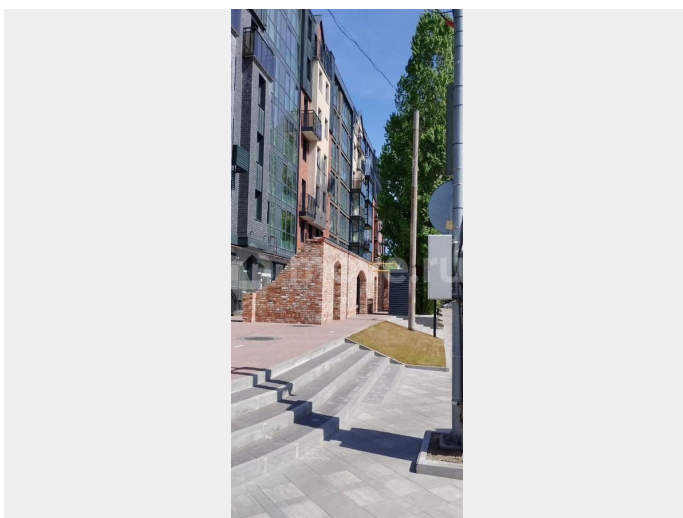

<https://kaliningrad.move.ru/objects/9290350099>

**Пользователь, Собственник**

**89251234567**

для заметок

площадью 39.3 кв. м – идеальное место для отдыха и летних вечеров. Отличное место для спортивных занятий, йоги, чаепития, для сна на свежем воздухе маленьких детей . Кондиционер, двухкамерные стеклопакеты – **\*\*тишина и комфорт\*\*** в любое время года. Качественные **\*\*строительные и отделочные материалы\*\*** – долговечность и эстетика. **\*\*Безопасность и инфраструктура комплекса:\*\*** • **\*\*Закрытая территория\*\*** с видеонаблюдением. • **\*\*Подземный паркинг\*\*** для автомобилей. • Детская и спортивная площадки во дворе. **\*\*Отличная локация:\*\*** **\*\*Ландшафтный парк «Южный»\*\*** – зеленая зона для прогулок и пробежек. **\*\*Спортивный комплекс с бассейном\*\*** – активный образ жизни рядом с домом. **\*\*5 минут пешком\*\*** – музей «Фридландские ворота», набережная **\*\*Рыбной деревни\*\*** с лучшими ресторанами. **\*\*10-15 минут\*\*** – остров Канта, Новая Третьяковка, Большой театр, Музей Мирового океана. **\*\*Отличная транспортная доступность\*\*** – центр, магистрали и общественный транспорт рядом. **\*\*Идеальный вариант для жизни в комфорте и близости к главным достопримечательностям Калининграда!**