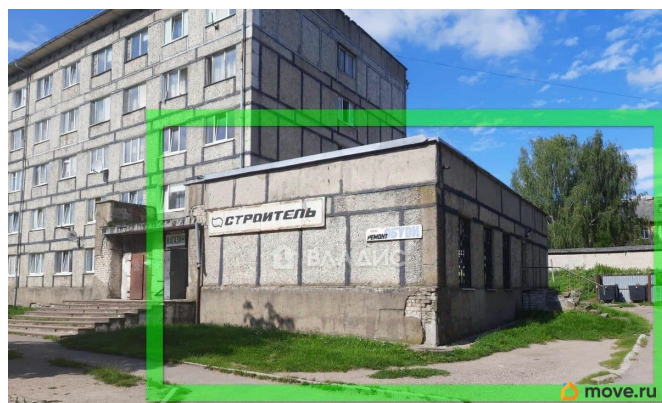

Раздел

[Коммерческая недвижимость](#)

Описание

Код объекта: 1521488. Удачный вариант на 1-м этаже на первой линии в бойком центре города! Про помещение: Площадь: 165 кв.м., официально зарегистрировано как встроенное нежилое помещение. Высота потолков: 3,25 м, большие полноразмерные окна для максимального естественного освещения. Два входа для удобства, плюс рампа для подъезда транспорта. Про коммуникации: Электричество: 15 кВт, напряжение 220 и 380 В, уже подключено с действующим договором. Возможность увеличения мощности при необходимости.

<https://kaliningrad.move.ru/objects/9285224516>

Лариса Носова, Авеню-Риэлт Владис
79814528435

для заметок

Водоснабжение и канализация: центральные, с действующими договорами. Отопление: центральное, с гибкой системой включения/отключения по запросу. Локацию: Расположено в центральной части города с высокой проходимостью пешеходов и интенсивным автомобильным трафиком. Идеально для бизнеса! Рядом: автовокзал, торговый центр «Пятерочка», детская поликлиника, Городской суд и другие популярные объекты. Возможности использования: Этот редкий вариант подходит для широкого спектра коммерческих идей: Магазин Офис Аптека Поликлиника Ателье Прачечная Почта Общежитие Гостиница Клуб Спортзал Баня Кафе Бытовое обслуживание Благодаря выгодному расположению, просторной площади и полному набору коммуникаций, это помещение — отличный выбор для успешного бизнеса! Не упустите шанс! Звоните или пишите 24/7 Лариса Дарим 300 000 рублей на путешествие! Покупайте или продавайте недвижимость вместе с агентством «Авеню-Риэлт Владис» и получите шанс отправиться в путешествие Вашей мечты! Направление путевки Вы можете определить самостоятельно. Победитель будет выбран случайным образом в конце декабря. Подробнее узнавайте у своего агента или в офисах «Авеню-Риэлт Владис».