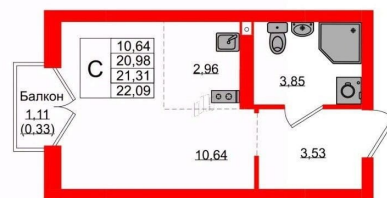

## Квартира

Жилая площадь

10.6 м<sup>2</sup>

Площадь кухни

3 м<sup>2</sup>

Общая площадь

21.31 м<sup>2</sup>

Этаж

3 квартал 2026 г.

<https://kaliningrad.move.ru/objects/9293679>  
212

**Петербургская Недвижимость,  
Петербургская Недвижимость  
79819874378**

для заметок

  
  
**Студия, 21.31м<sup>2</sup>**  
Кол-во комнат 1  
Этаж 2 из 9  
Общая площадь 21.31м<sup>2</sup>  
Жилая площадь 10.64м<sup>2</sup>

## Описание

Продается уютная студия в жилом комплексе «Консул» в Ленинградском районе. Удобная, классическая, функциональная европланировка, большая кухня-гостиная 2.96 м?, просторная прихожая 3.53 м?. Общая площадь студии - 21.31 м?, жилая 10.64 м?, высота потолка 2.7 м. Квартира продается с отделкой «Серый ключ с возможностью дозаказа NORD LINE ++». Что особенного в ЖК «Консул»? • Развитая инфраструктура • Двор без машин • Закрытая, огороженная территория • Квартиры с отделкой - заездом и живи • Детские площадки для детей разных возрастов • Подземный паркинг и кладовые помещения