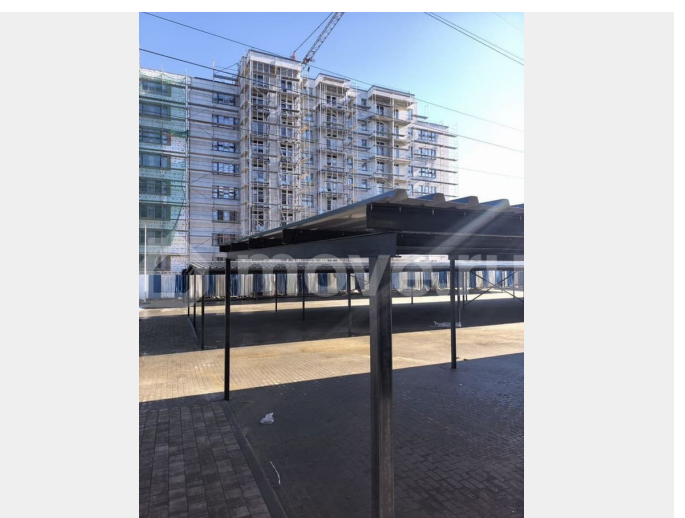

для заметок

проспект и Южный вокзал в двух остановках (3мин на авто или 10минут пешком!)

Экскурсии по всем нашим объектам на автомобиле. ЕСТЬ И ДРУГИЕ ЭТАЖИ И ПЛАНИРОВКИ. Возможно дистанционное оформление, что упростит процедуру покупателям из других регионов. Сдача дома по договору 4кв 2026г. Автономное газовое отопление, (котельная на крыше, счетчики и регуляторы в квартире)экономит место в малогабаритных квартирах и избавляет от шума котла дома! Керамический красный кирпич постройки, теплый пол в коридоре и у балкона - всё это позволит сэкономить финансы и комфортно переносить летнюю жару и зимние холода. Кладовые помещения сэкономят место для не нужных бытовых мелочей. Предчистовая отделка, как на фото - гипсовая штукатурка (стены подготовлены к покраске или поклейке обоев); ровная стяжка пола; большие, качественные пластиковые окна; прочная входная дверь (не требует замены), выключатели и розетки в большом количестве, широкие подоконники. На территории ЖК будет благоустроено озеро с прогулочной зоной. Рядом остановка, магазины, кинотеатр, больница, выезд к Южному вокзалу и Ленинскому проспекту - центру города в 3х минутах от комплекса. В наших жилых комплексах всегда красивый дизайн подъездов, колясочные, места для хранения велосипедов, видеонаблюдение, спортивные и детские площадки, зеленые насаждения. Вышлем видео, отвезем на объект, проведем онлайн-трансляцию. Цена и ипотечная ставка на день подачи объявления. Уточняйте по телефону