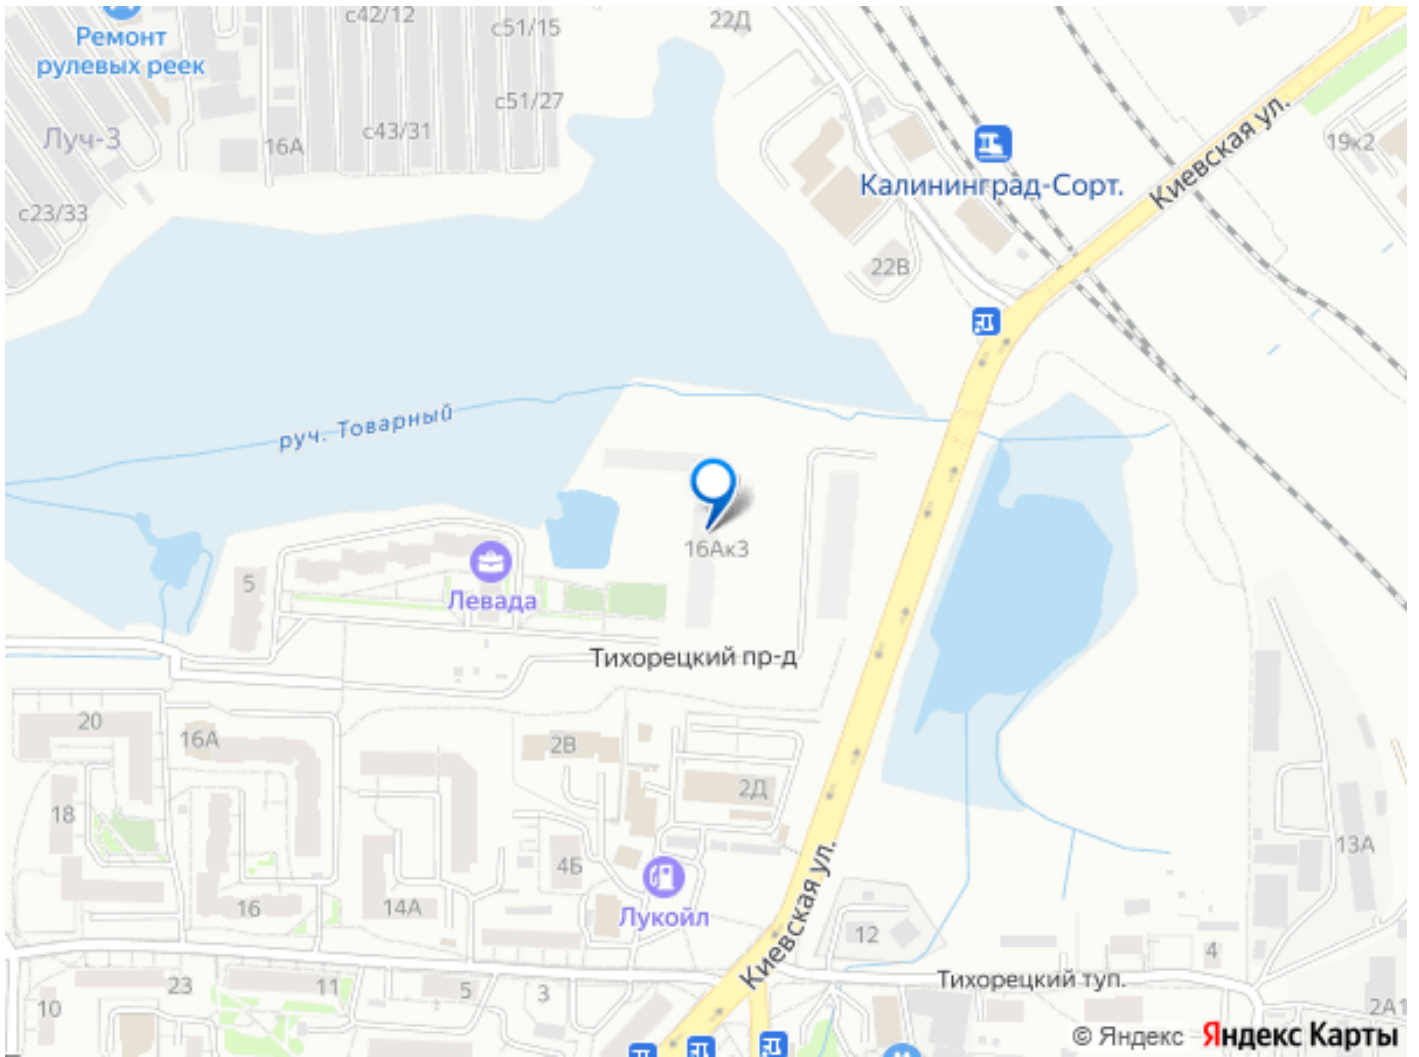

Move.ru - вся недвижимость России