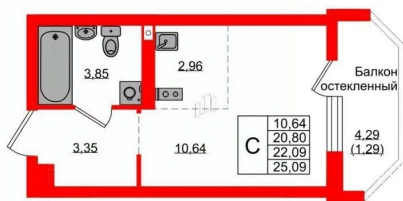

[Калининград, Ленинградский район](#)

Улица

[улица Артиллерийская](#)

Квартира

Жилая площадь

10.6 м²

Площадь кухни

3 м²

Общая площадь

22.09 м²

Этаж

3/9

Детали объекта

Тип сделки

Продам

Раздел

Год сдачи

3 квартал 2026 г.

Покупка в ипотеку

да

возможна ипотека

Описание

Продается уютная студия в жилом комплексе «Консул» в Ленинградском районе. Удобная, классическая, функциональная европланировка, большая кухня-гостиная 2.96 м?, просторная прихожая 3.35 м?. Общая площадь студии - 22.09 м?, жилая 10.64 м?, высота потолка 2.7 м. Квартира продается с отделкой «Серый ключ с возможностью дозаказа NORD LINE ++». Что особенного в ЖК «Консул»? • Развитая инфраструктура • Двор без машин • Закрытая, огороженная территория • Квартиры с отделкой - заездом и живи • Детские площадки для детей разных возрастов • Подземный паркинг и кладовые помещения

Питербургская Недвижимость

Студия, 22.09м²

- Кол-во комнат: 1
- Этаж: 3 из 9
- Общая площадь: 22.09м²
- Жилая площадь: 10.64м²

Move.ru - вся недвижимость России