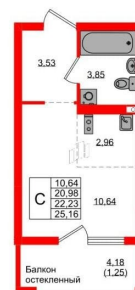

[Калининград, Ленинградский район](#)

Улица

[улица Артиллерийская](#)

Квартира

Высота потолков

2.7 м

Жилая площадь

10.6 м²

Площадь кухни

3 м²

Общая площадь

22.23 м²

Этаж

8/9

Детали объекта

Тип сделки

для заметок

 **Петербургская Недвижимость**

Студия, 22.23м²

- Кол-во комнат 1
- Этаж 8 из 9
- Общая площадь 22.23м²
- Жилая площадь 10.64м²

 move.ru

Квартира в новостройке

да

Год сдачи