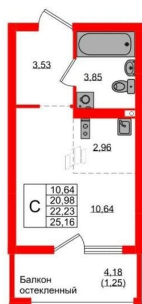

[Калининград, Ленинградский район](#)

Улица

[улица Артиллерийская](#)

Квартира

Высота потолков

2.7 м

Жилая площадь

10.6 м²

Площадь кухни

3 м²

Общая площадь

22.23 м²

Этаж

8/9

Детали объекта

Тип сделки

для заметок

 **Петербургская Недвижимость**

Студия, 22.23м²

- Кол-во комнат 1
- Этаж 8 из 9
- Общая площадь 22.23м²
- Жилая площадь 10.64м²

 move.ru

Квартира в новостройке

да

Год сдачи

Детские площадки для детей разных

возрастов • Подземный паркинг и кладовые помещения

 Петербургская
Недвижимость

Студия, 22.23м²

 Кол-во комнат 1
 Этаж 8 из 9
 Общая площадь 22.23м²
 Жилая площадь 10.64м²