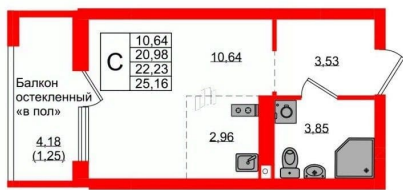

10.6 м²

Площадь кухни

3 м²

Общая площадь

22.23 м²

Этаж

9/9

Детали объекта

Описание

Продается уютная студия от застройщика в жилом комплексе «Консул» в Ленинградском районе. Удобная, классическая, функциональная европланировка, большая кухня-гостиная 2.96 м?, просторная прихожая 3.53 м?. Общая площадь студии - 22.23 м?, жилая 10.64 м?, высота потолка 3 м.

Детские площадки для детей разных

возрастов • Подземный паркинг и кладовые

помещения

Питербургская Недвижимость

Студия, 22.23м²

- Кол-во комнат: 1
- Этаж: 9 из 9
- Общая площадь: 22.23м²
- Жилая площадь: 10.64м²