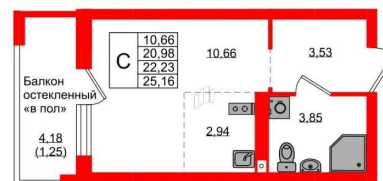

[Калининград, Ленинградский район](#)

Улица

[улица Артиллерийская](#)

Квартира

Жилая площадь

10.7 м²

Площадь кухни

2.9 м²

Общая площадь

22.23 м²

Этаж

7/9

Детали объекта

Тип сделки

Продам

Раздел

 **Петербургская Недвижимость**

Студия, 22.23м²

- Кол-во комнат 1
- Этаж 7 из 9
- Общая площадь 22.23м²
- Жилая площадь 10.66м²

 move.ru

Год сдачи

3 квартал 2026 г.

Покупка в ипотеку

да

возможна ипотека

Описание

Продается уютная студия в жилом комплексе «Консул» в Ленинградском районе. Удобная, классическая, функциональная европланировка, большая кухня-гостиная 2.94 м?, просторная прихожая 3.53 м?. Общая площадь студии - 22.23 м?, жилая 10.66 м?, высота потолка 2.7 м. Квартира продается с отделкой «Серый ключ с возможностью дозаказа NORD LINE ++». Что особенного в ЖК «Консул»? • Развитая инфраструктура • Двор без машин • Закрытая, огороженная территория • Квартиры с отделкой - заезжай и живи • Детские площадки для детей разных возрастов • Подземный паркинг и кладовые помещения