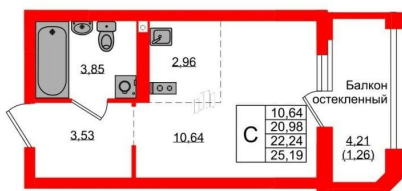

10.6 м²

Площадь кухни

3 м²

Общая площадь

22.24 м²

Этаж

8/9

Детали объекта

Описание

Продается уютная студия от застройщика в жилом комплексе «Консул» в Ленинградском районе. Удобная, классическая, функциональная европланировка, большая кухня-гостиная 2.96 м?, просторная прихожая 3.53 м?. Общая площадь студии - 22.24 м?, жилая 10.64 м?, высота потолка 2.7 м.

Детские площадки для детей разных

возрастов • Подземный паркинг и кладовые

помещения

**Питербургская
Недвижимость**

Студия, 22.24м²

- 🏠 Кол-во комнат **1**
- 🏢 Этаж **8 из 9**
- 📏 Общая площадь **22.24м²**
- 🏠 Жилая площадь **10.64м²**