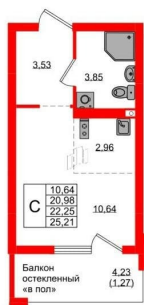

## Квартира

Высота потолков

2.7 м

Жилая площадь

10.6 м<sup>2</sup>

Площадь кухни

3 м<sup>2</sup>

Общая площадь

22.25 м<sup>2</sup>

Этаж

9/9

Детские площадки для детей разных

возрастов • Подземный паркинг и кладовые

помещения

 **Петербургская Недвижимость**

**Студия, 22.25м<sup>2</sup>**

- Кол-во комнат **1**
- Этаж **9 из 9**
- Общая площадь **22.25м<sup>2</sup>**
- Жилая площадь **10.64м<sup>2</sup>**