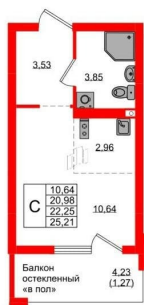

## Квартира

Высота потолков

2.7 м

Жилая площадь

10.6 м<sup>2</sup>

Площадь кухни

3 м<sup>2</sup>

Общая площадь

22.25 м<sup>2</sup>

Этаж

9/9

Детские площадки для детей разных

возрастов • Подземный паркинг и кладовые

помещения

**Питербургская Недвижимость**

**Студия, 22.25м<sup>2</sup>**

- Кол-во комнат: 1
- Этаж: 9 из 9
- Общая площадь: 22.25м<sup>2</sup>
- Жилая площадь: 10.64м<sup>2</sup>