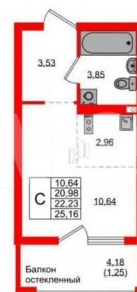

Улица

[улица Артиллерийская](#)

Квартира

Общая площадь

22.2 м²

Этаж

8/9

Детали объекта

<https://kaliningrad.move.ru/objects/9290156511>

Setl Estate, Setl Estate

89251234567

для заметок

Петербургская Недвижимость

Студия, 22.23м²

- Кол-во комнат: 1
- Этаж: 8 из 9
- Общая площадь: 22.23м²
- Жилая площадь: 10.64м²
- Срок сдачи: III квартал 2026

3.53 м?. Общая площадь студии - 22.23 м?,
жилая - 10.64 м?, высота потолка 2.7 м.

Квартира продается с отделкой «Серый ключ
с возможностью дозаказа NORD LINE ++».

Что особенного в ЖК «Консул»? • Развитая
инфраструктура • Двор без машин •

- Кол-во комнат: 1
- Этаж: 8 из 9
- Общая площадь: 22.23м²
- Жилая площадь: 10.64м²
- Срок сдачи: III квартал 2026

Фloor plan details:
3.53, 3.85, 2.96, 10.64, 4.18 (1.25) Балкон остекленный

Консул Секция 3