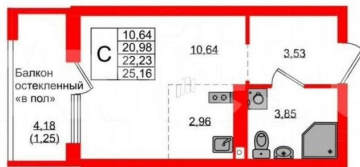

Улица

[улица Артиллерийская](#)

Квартира

Общая площадь

22.2 м²

Этаж

9/9

Детали объекта

3.53 м?. Общая площадь студии - 22.23 м?,
жилая - 10.64 м?, высота потолка 3 м.

Квартира продается с отделкой «Серый ключ
с возможностью дозаказа NORD LINE ++».

Что особенного в ЖК «Консул»? • Развитая
инфраструктура • Двор без машин •
Закрытая, огороженная территория •
Квартиры с отделкой - заезжай и живи •
Детские площадки для детей разных
возрастов • Подземный паркинг и кладовые
помещения ЖК Консул

**Петербургская
Недвижимость**

Студия, 22.23м²

- Кол-во комнат 1
- Этаж 9 из 9
- Общая площадь 22.23м²
- Жилая площадь 10.64м²
- Срок сдачи III квартал 2026

**Петербургская
Недвижимость**

Консул Секция 1

- Этаж 9 из 9
- № Квартиры 62
- Паркинг Да