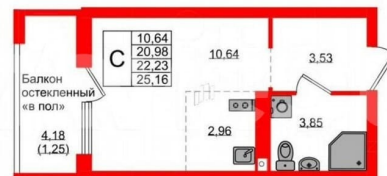

Улица

[улица Артиллерийская](#)

Квартира

Общая площадь

22.2 м²

Этаж

9/9

Детали объекта

<https://kaliningrad.move.ru/objects/9290156516>

Setl Estate, Setl Estate

89251234567

для заметок

Студия, 22.23м²

- Кол-во комнат 1
- Этаж 9 из 9
- Общая площадь 22.23м²
- Жилая площадь 10.64м²
- Срок сдачи III квартал 2026

3.53 м?. Общая площадь студии - 22.23 м?,
жилая - 10.64 м?, высота потолка 3 м.

Квартира продается с отделкой «Серый ключ
с возможностью дозаказа NORD LINE ++».

Что особенного в ЖК «Консул»? • Развитая
инфраструктура • Двор без машин •
Закрытая, огороженная территория •
Квартиры с отделкой - заезжай и живи •
Детские площадки для детей разных
возрастов • Подземный паркинг и кладовые
помещения ЖК Консул