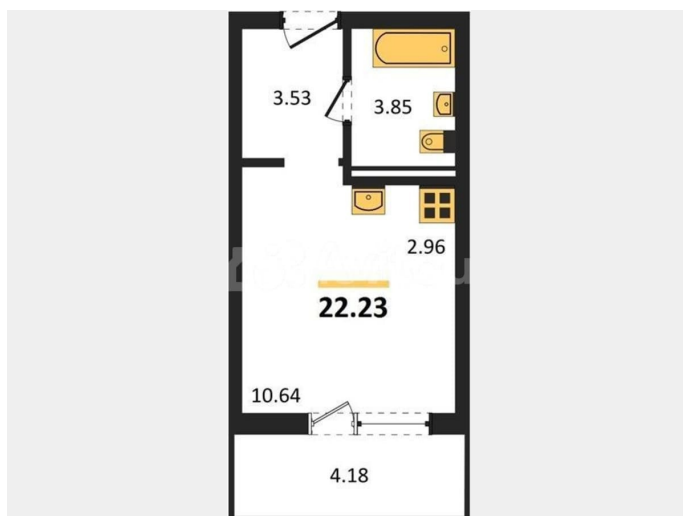

специалист одобрит ипотеку с минимальным платежом на выгодных условиях. • Работаем с военной ипотекой, материнским капиталом. • Возможны множество видов расчётов и рассмотрение рассрочки. • Предоставляем полное юридическое сопровождение • Гарантируем безопасность сделок. Специалист отдела новостроек Калининграда и области. Больше информации на показе.