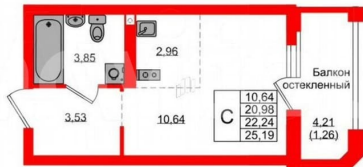

3.53 м?. Общая площадь студии - 22.24 м?,
жилая - 10.64 м?, высота потолка 2.7 м.
Квартира продается с отделкой «Серый ключ
с возможностью дозаказа NORD LINE ++».
Что особенного в ЖК «Консул»? • Развитая
инфраструктура • Двор без машин •
Закрытая, огороженная территория •
Квартиры с отделкой - заезжай и живи •
Детские площадки для детей разных
возрастов • Подземный паркинг и кладовые
помещения ЖК Консул

ПН Петербургская
Недвижимость

Студия, 22.24м²

- Кол-во комнат 1
- Этаж 8 из 9
- Общая площадь 22.24м²
- Жилая площадь 10.64м²
- Срок сдачи III квартал 2026