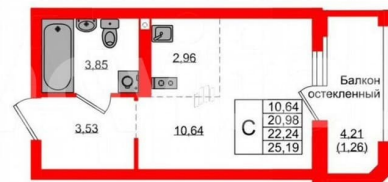

## Квартира

Общая площадь

22.2 м<sup>2</sup>

Этаж

8/9

3.53 м?. Общая площадь студии - 22.24 м?,  
жилая - 10.64 м?, высота потолка 2.7 м.  
Квартира продается с отделкой «Серый ключ  
с возможностью дозаказа NORD LINE ++».  
Что особенного в ЖК «Консул»? • Развитая  
инфраструктура • Двор без машин •  
Закрытая, огороженная территория •  
Квартиры с отделкой - заезжай и живи •  
Детские площадки для детей разных  
возрастов • Подземный паркинг и кладовые  
помещения ЖК Консул