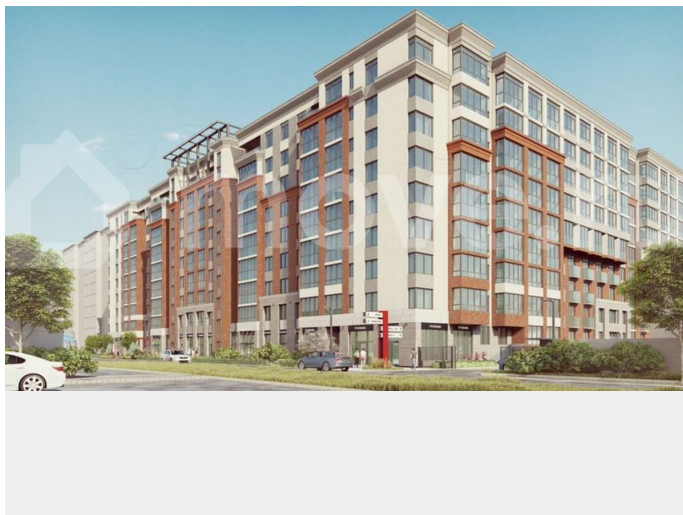

3.53 м?. Общая площадь студии - 22.25 м?,
жилая - 10.64 м?, высота потолка 3 м.
Квартира продается с отделкой «Серый ключ
с возможностью дозаказа NORD LINE ++».

Что особенного в ЖК «Консул»? • Развитая
инфраструктура • Двор без машин •
Закрытая, огороженная территория •
Квартиры с отделкой - заезжай и живи •
Детские площадки для детей разных
возрастов • Подземный паркинг и кладовые
помещения ЖК Консул

ПН Петербургская Недвижимость

Студия, 22.25м²

- Кол-во комнат 1
- Этаж 9 из 9
- Общая площадь 22.25м²
- Жилая площадь 10.64м²
- Срок сдачи III квартал 2026

ПН Петербургская Недвижимость

Консул Секция 3

- Этаж 9 из 9
- № Квартиры 151
- Паркинг Да