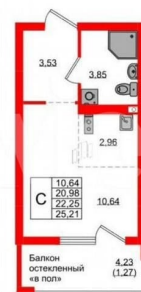

Улица

[улица Артиллерийская](#)

Квартира

Общая площадь

22.3 м²

Этаж

9/9

Детали объекта

<https://kaliningrad.move.ru/objects/9290156509>

Setl Estate, Setl Estate

89251234567

для заметок

 **Петербургская Недвижимость**

Студия, 22.25м²

- Кол-во комнат: 1
- Этаж: 9 из 9
- Общая площадь: 22.25м²
- Жилая площадь: 10.64м²
- Срок сдачи: III квартал 2026

3.53 м?. Общая площадь студии - 22.25 м?,
 жилая - 10.64 м?, высота потолка 3 м.
 Квартира продается с отделкой «Серый ключ
 с возможностью дозаказа NORD LINE ++».

Что особенного в ЖК «Консул»? • Развитая
 инфраструктура • Двор без машин •
 Закрытая, огороженная территория •
 Квартиры с отделкой - заезжай и живи •
 Детские площадки для детей разных
 возрастов • Подземный паркинг и кладовые
 помещения ЖК Консул

ПН Петербургская Недвижимость

Студия, 22.25м²

- Кол-во комнат 1
- Этаж 9 из 9
- Общая площадь 22.25м²
- Жилая площадь 10.64м²
- Срок сдачи III квартал 2026

ПН Петербургская Недвижимость

Консул Секция 3

- Этаж 9 из 9
- № Квартиры 151
- Паркинг Да