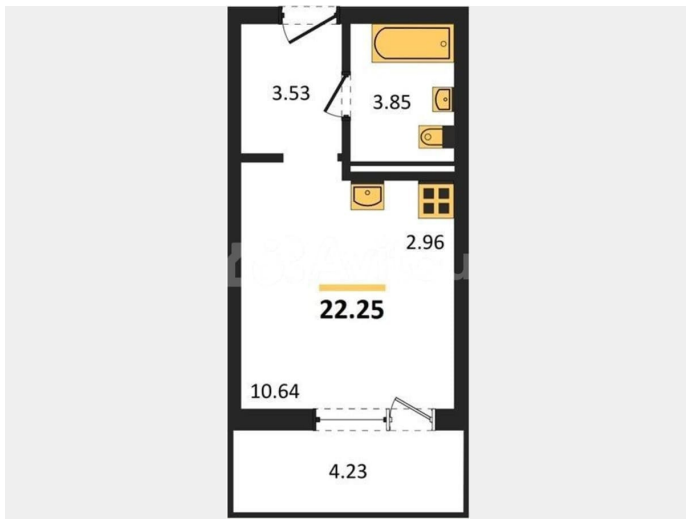

Move.ru - вся недвижимость России