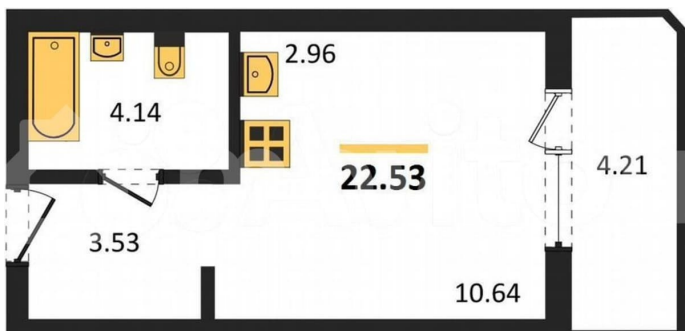

специалист одобрит ипотеку с минимальным платежом на выгодных условиях. • Работаем с военной ипотекой, материнским капиталом. • Возможны множество видов расчётов и рассмотрение рассрочки. • Предоставляем полное юридическое сопровождение • Гарантируем безопасность сделок. Специалист отдела новостроек Калининграда и области. Больше информации на показе.