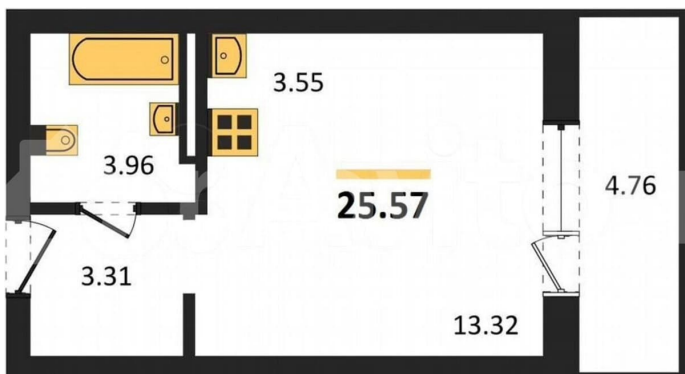

специалист одобрит ипотеку с минимальным платежом на выгодных условиях. • Работаем с военной ипотекой, материнским капиталом. • Возможны множество видов расчётов и рассмотрение рассрочки. • Предоставляем полное юридическое сопровождение • Гарантируем безопасность сделок. Специалист отдела новостроек Калининграда и области. Больше информации на показе.