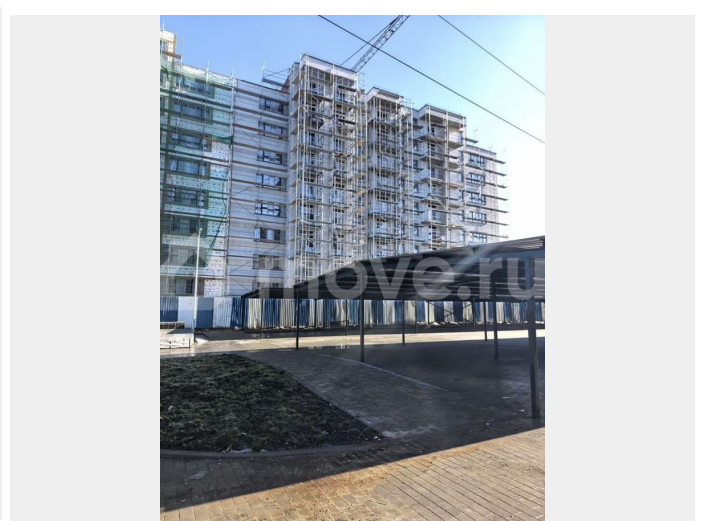

<https://kaliningrad.move.ru/objects/9289927299>

ЗАСТРОЙЩИК, Риелтор

89251234567

для заметок

наценок! Экскурсии по всем нашим объектам на автомобиле. Можно с ремонтом в ипотеку и за наличные! ЕСТЬ И ДРУГИЕ ЭТАЖИ И ПЛАНИРОВКИ. Возможно дистанционное оформление, что упростит процедуру покупателям из других регионов. Сдача дома 4кв 2026г, р>Цена ЗАСТРОЙЩИКА! Экскурсии по всем нашим объектам на автомобиле. ЕСТЬ И ДРУГИЕ ЭТАЖИ И ПЛАНИРОВКИ. Возможно дистанционное оформление, что упростит процедуру покупателям из других регионов. Сдача дома 4кв 2025г. Автономное газовое отопление, (котельная на крыше, счетчики и регуляторы в квартире), керамический красный кирпич постройки, теплый пол в коридоре - всё это позволит экономить финансы и комфортно переносить летнюю жару и зимние холода. Кладовые помещения к квартирам сэкономят место для не нужных бытовых мелочей. Предчистовая отделка, как на фото - гипсовая штукатурка (стены подготовлены к покраске или поклейке обоев); ровная стяжка пола; большие, качественные пластиковые окна; прочная входная дверь (не требует замены), выключатели и розетки в большом количестве, широкие подоконники. На территории ЖК будет благоустроено озеро с прогулочной зоной. Рядом остановка, магазины, кинотеатр, больница, выезд к Южному вокзалу и Ленинскому проспекту - центру города в 3х минутах от комплекса. В наших жилых комплексах всегда красивый дизайн подъездов, колясочные, места для хранения велосипедов, видеонаблюдение, спортивные и детские площадки, зеленые насаждения. Вышлем видео, отвезем на объект, проведем онлайн-трансляцию. Цена и ипотечная ставка на день подачи объявления. Уточняйте по телефону