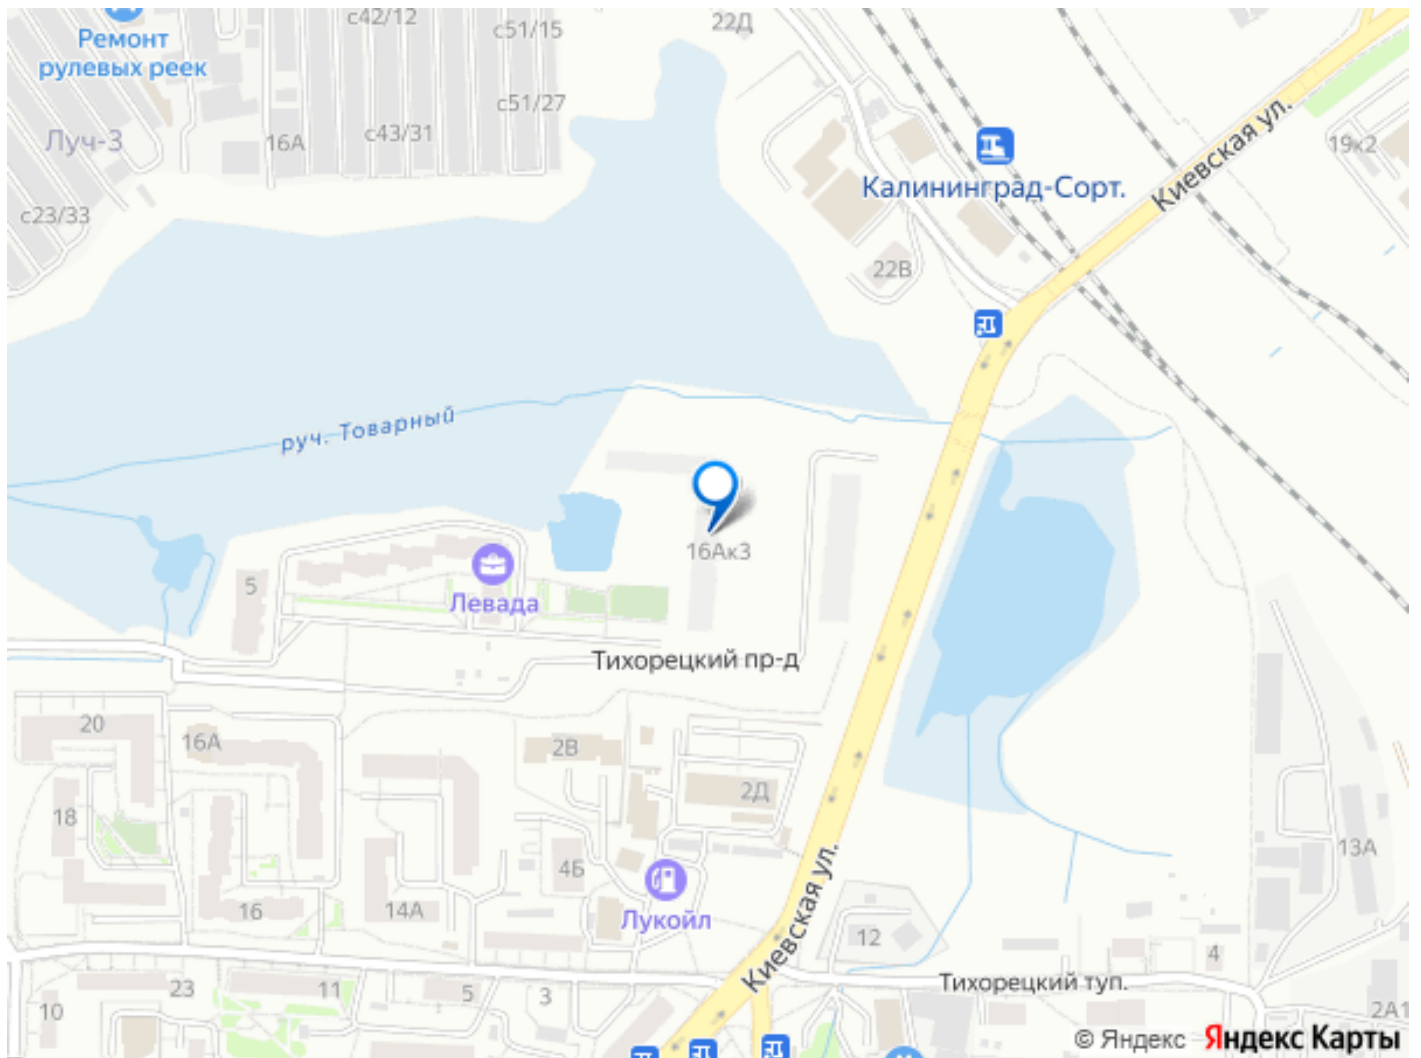

Move.ru - вся недвижимость России