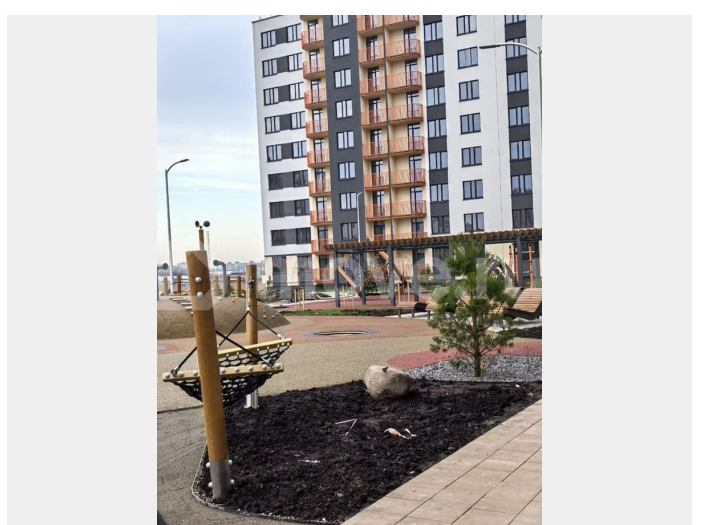

Керамический красный кирпич постройки, теплый пол в коридоре - всё это позволит сэкономить финансы и комфортно переносить летнюю жару и зимние холода. Кладовые помещения сэкономят место для не нужных бытовых мелочей. Предчистовая отделка, как на фото - гипсовая штукатурка (стены подготовлены к покраске или поклейке обоев); ровная стяжка пола; большие, качественные пластиковые окна; прочная входная дверь (не требует замены), выключатели и розетки в большом количестве, широкие подоконники. На территории ЖК будет благоустроено озеро с прогулочной зоной. Рядом остановка, магазины, кинотеатр, больница, выезд к Южному вокзалу и Ленинскому проспекту - центру города в 3х минутах от комплекса. В наших жилых комплексах всегда красивый дизайн подъездов, колясочные, места для хранения велосипедов, видеонаблюдение, спортивные и детские площадки, зеленые насаждения. Вышлем видео, отвезем на объект, проведем онлайн-трансляцию. Цена и ипотечная ставка на день подачи объявления. Уточняйте по телефону