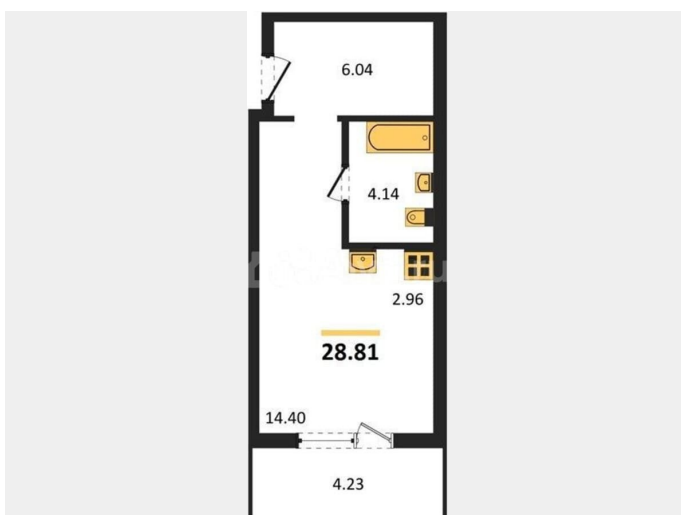

специалист одобрит ипотеку с минимальным платежом на выгодных условиях. • Работаем с военной ипотекой, материнским капиталом. • Возможны множество видов расчётов и рассмотрение рассрочки. • Предоставляем полное юридическое сопровождение • Гарантируем безопасность сделок. Специалист отдела новостроек Калининграда и области. Больше информации на показе.