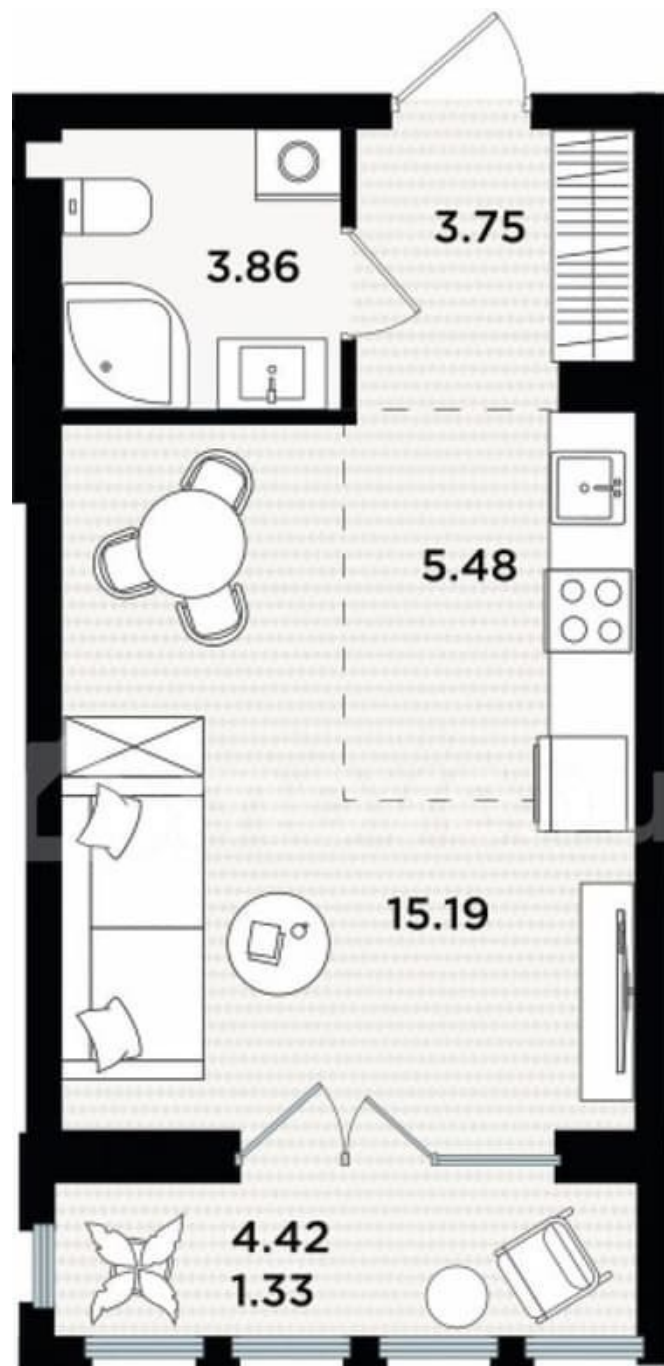

площади. Вместе с кварталом в городе появится центральная площадь с большим прогулочным бульваром. Это квартал, в котором будут гармонично совмещены уютная жилая зона и разнообразная коммерческая линия, а именно кафе, рестораны, магазины, ремесленные мастерские и продуктовый супермаркет с общедоступным подземным паркингом.

«Парад» - это: - 5 -этажные дома с лифтом - продуманные планировки - двухуровневые квартиры на первом этаже - отделка мест общего пользования по индивидуальному дизайн-проекту - помещения под велосипеды, коляски - гостевые санузлы для жителей - благоустроенные внутренние дворы с большим количеством зелени - детские площадки из экологичных материалов - зоны для отдыха и спорта - двор без машин - безбарьерная среда для маломобильных групп населения - огороженная внутренняя территория с видеонаблюдением Свяжитесь с нами для получения дополнительной информации и выбора вашей новой квартиры!

«КалининградСтройИнвест» - строим для вас с 1996 года!

1	28.28
	29.61
	32.70