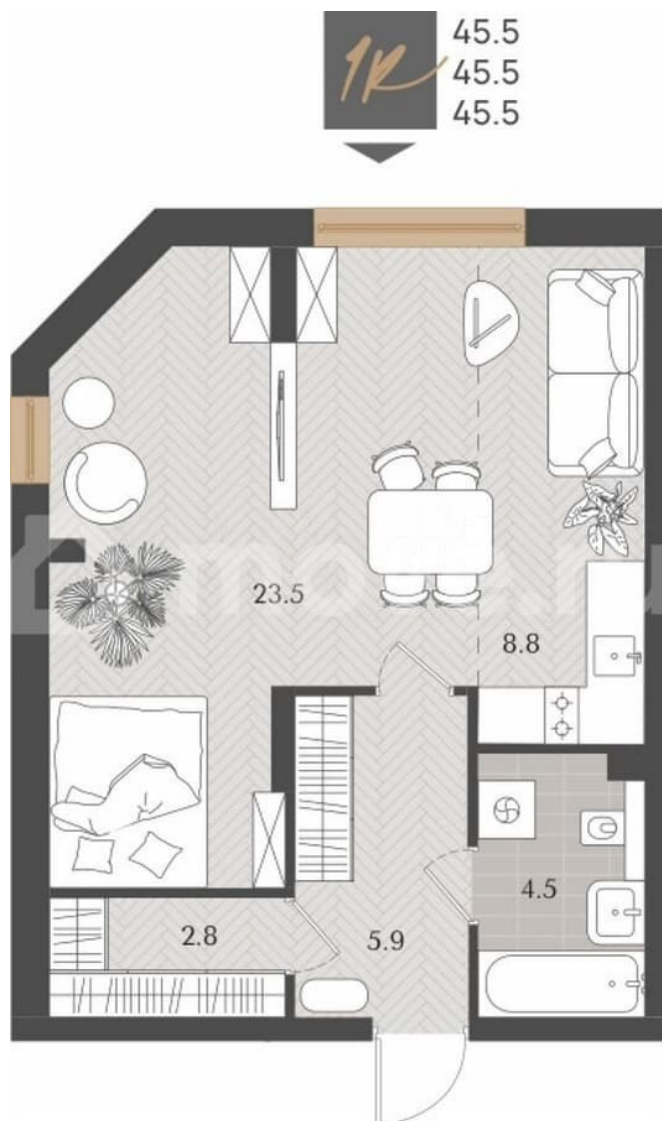

Создано: 14.02.2026 в 04:04

Обновлено: 15.04.2026 в 03:49

Калининградская область, Светлогорский район, Светлогорск, б-р Олимпийский, стр. 1

8 320 000 ₹

Калининградская область, Светлогорский район,

Светлогорск, б-р Олимпийский, стр. 1

Улица

[бульвар Олимпийский](#)

Квартира

Общая площадь

45.5 м²

Этаж

1/7

Детали объекта

Тип сделки

Продам

Раздел

[Квартиры](#)

Ремонт

без отделки

Квартира в новостройке

да

Описание

Квартира №14. Жилой комплекс «Берег. Морской» — новый стандарт премиальной недвижимости на берегу Балтийского моря в курортном городе Светлогорск. ЖК «Берег.

**Отдел продаж, ЗАО
«КалининградСтройИнвест»**

89251234567

для заметок