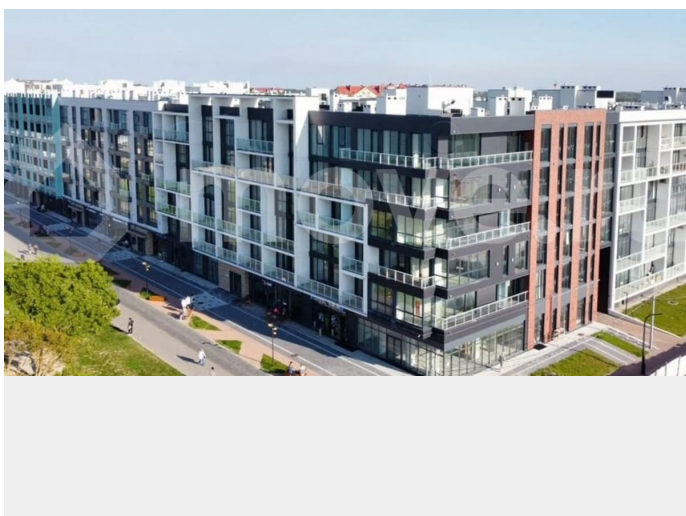

398 КВАРТИРА ЧИСТАЯ, ДОКУМЕНТЫ ГОТОВЫ
К СДЕЛКЕ ЖК СТОИТ ПРЯМО НА БЕРЕГУ, 50
МЕТРОВ ДО МОРЯ ДОМ СДАН КВАРТИРА В
СЕРОМ КЛЮЧЕ ГОТОВЫЙ ДИЗАЙН ПРОЕКТ
ПРЕКРАСНО РАЗВИТАЯ ИНФРАСТРУКТУРА
БОЛЬШОЕ КОЛИЧЕСТВО РЕСТОРАНОВ, КАФЕ,
МАГАЗИНОВ АВТОНОМНОЕ ОТОПЛЕНИЕ,
двухконтурный газовый котёл. Площадь 1
комнатной квартиры - 55м² - студия 36м² с
выходом на балкон 6,5м² ?- холл прихожая
6м² ?- с/у совмещенный 5,5м² НАША
КОМПАНИЯ «АТЛАНТА-СТРОЙ» ВЫПОЛНИТ
КОМПЛЕКСНЫЙ РЕМОНТ ДАННОЙ КВАРТИРЫ
«ПОД КЛЮЧ» ЗА 30 ДНЕЙ СТОИМОСТЬ
РЕМОНТА ОПЛАЧИВАЕТСЯ ОТДЕЛЬНО ОТ
СТОИМОСТИ КВАРТИРЫ.