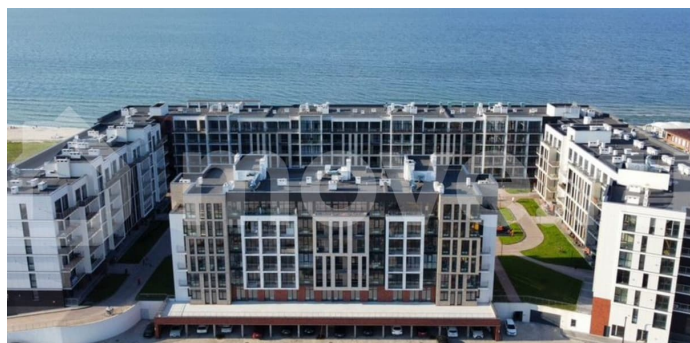

398 КВАРТИРА ЧИСТАЯ, ДОКУМЕНТЫ ГОТОВЫ
К СДЕЛКЕ ЖК СТОИТ ПРЯМО НА БЕРЕГУ, 50
МЕТРОВ ДО МОРЯ ДОМ СДАН КВАРТИРА В
СЕРОМ КЛЮЧЕ ГОТОВЫЙ ДИЗАЙН ПРОЕКТ
ПРЕКРАСНО РАЗВИТАЯ ИНФРАСТРУКТУРА
БОЛЬШОЕ КОЛИЧЕСТВО РЕСТОРАНОВ, КАФЕ,
МАГАЗИНОВ АВТОНОМНОЕ ОТОПЛЕНИЕ,
двухконтурный газовый котёл. Площадь 1
комнатной квартиры - 55м² - студия 36м² с
выходом на балкон 6,5м² ?- холл прихожая
6м² ?- с/у совмещенный 5,5м² НАША
КОМПАНИЯ «АТЛАНТА-СТРОЙ» ВЫПОЛНИТ
КОМПЛЕКСНЫЙ РЕМОНТ ДАННОЙ КВАРТИРЫ
«ПОД КЛЮЧ» ЗА 30 ДНЕЙ СТОИМОСТЬ
РЕМОНТА ОПЛАЧИВАЕТСЯ ОТДЕЛЬНО ОТ
СТОИМОСТИ КВАРТИРЫ.