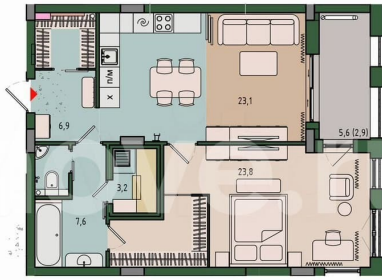

**1-комнатная квартира
Дом №2, подъезд №1**

Высота потолков 3.15 м.
Общая площадь 67.3 м²
Площадь кухни 23.1 м²