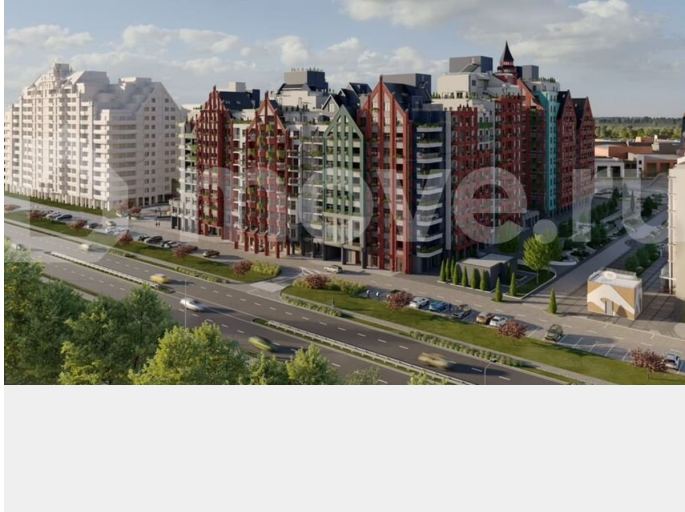

**1-комнатная квартира
Дом №2, подъезд №1**

Высота потолков 3.15 м.
Общая площадь 67.3 м²
Площадь кухни 23.1 м²