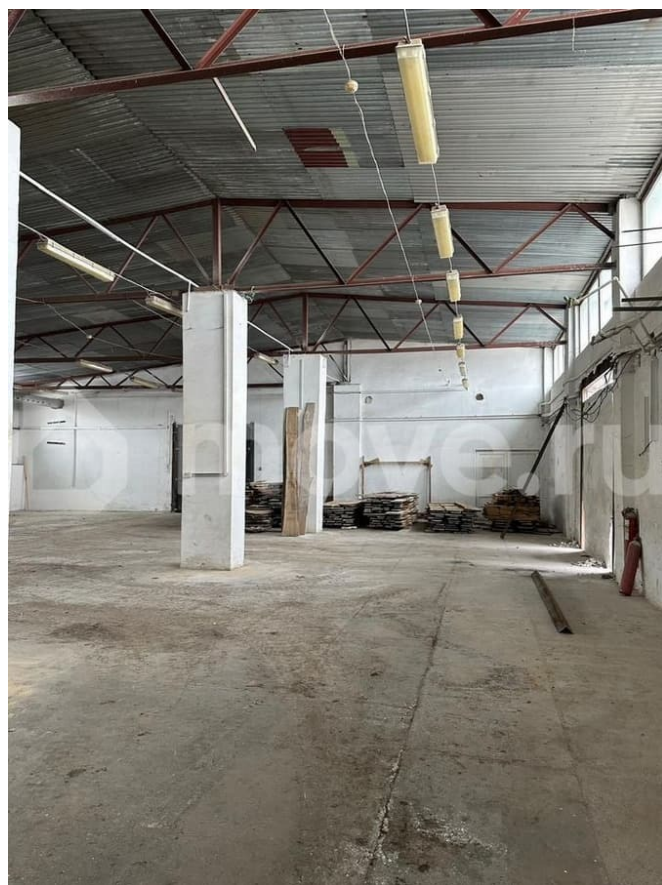

## Описание

350 кв. метров. Складское или производственное помещение. Стоимость 250 руб. за кв. метр. Круглосуточно охраняемая территория. Здание кирпичное, утепленное, стены кирпич/сэндвич-панели. Высота от пола до низа фермы от 4 до 6 метров. Ворота высотой 3 м. Полы бетонные. Электричество 100 Квт, 380v/220v. Отопление - 2 твердотопливных котла, по цеху разведена система тепловентиляторов VOLCANO, котельная. Водоснабжение - скважина. Канализация - септик. Автопарковка. Перед зданием асфальтированная площадка. Есть санузлы, душевая, раздевалка для работников. Возможно размещение под производство. Ближе к окружной дороге.