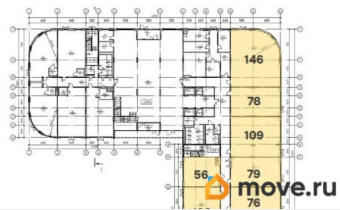

Раздел

[Коммерческая недвижимость](#)

Описание

Предлагается коммерческое помещение 100 м² на 1 этаже в Корпусе 1 МФК БЭЛФОРТ, расположенное на первой линии с отдельным входом и выходом на центральный зелёный бульвар - прогулочную зону и сердце комплекса. Формат помещения отлично подходит для стоматологии, частной клиники или медицинского кабинета, где важны удобство для пациентов, визуальная доступность и комфортная среда. Основные характеристики: • Площадь: 100 м² • 1 этаж

Корпус № 1

от 56 до 564 м² на первом этаже

для SPA-салонов и небольших стоматологических и косметологических клиник

Расположение на первом этаже и витражные конструкции обеспечивают отличную видимость помещения, привлекая внимание клиентов и повышая узнаваемость бренда