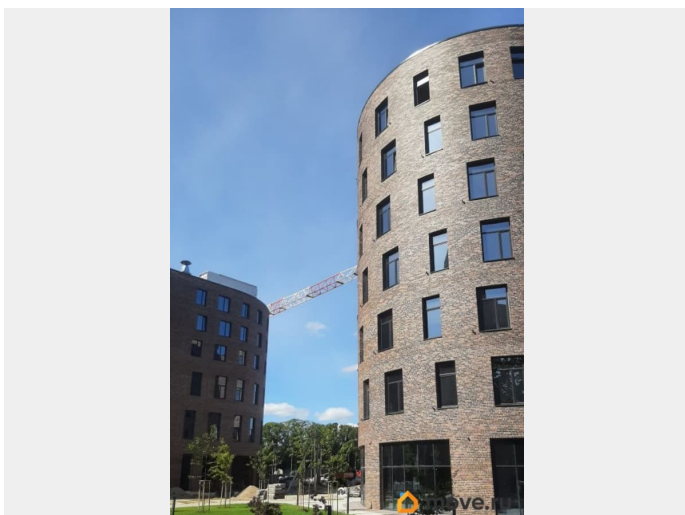

Раздел

[Коммерческая недвижимость](#)

Описание

Предлагается коммерческое помещение 100 м² на 1 этаже в Корпусе 1 МФК БЭЛФОРТ, расположенное на первой линии с отдельным входом и выходом на центральный зелёный бульвар - прогулочную зону и сердце комплекса. Формат помещения отлично подходит для стоматологии, частной клиники или медицинского кабинета, где важны удобство для пациентов, визуальная доступность и комфортная среда. Основные характеристики: • Площадь: 100 м² • 1 этаж

<https://kaliningrad.move.ru/objects/9287665>
211

Агент

79114603232

для заметок

- Отдельный вход • Первая линия • Витражное остекление • Хорошая видимость с бульвара и пешеходных маршрутов. Стабильный поток посетителей формируется за счёт:
 - фитнес-клуба с бассейном • центра развития тенниса • офисных резидентов • гостиницы • посетителей прогулочной зоны.
 Подходит для размещения:
 - стоматологии • медицинского кабинета • клиники узкой специализации • диагностических и консультативных услуг • косметологии и эстетической медицины • реабилитационных и восстановительных услуг.
 Преимущества формата:
 - первая линия - высокая узнаваемость • отдельный вход - автономность • 1 этаж - удобно для пациентов • зелёный бульвар и прогулочная зона • современная архитектура и благоустройство.
 Редкий формат: Небольшой метраж на первой линии с отдельным входом и выходом на центральный бульвар - один из самых востребованных форматов для стоматологий и частных клиник. Свяжитесь для получения планировки и условий размещения.