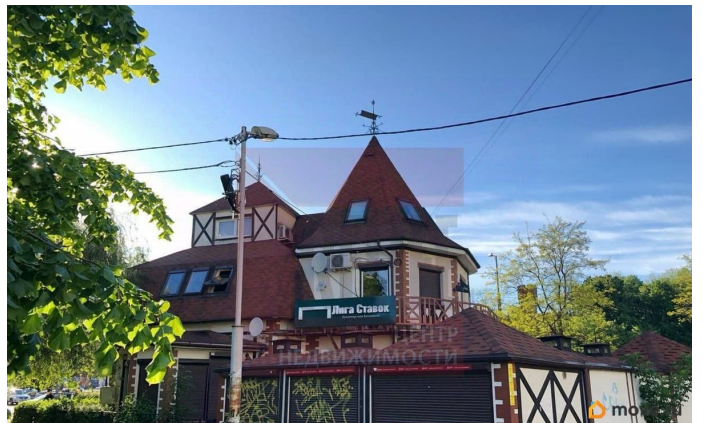

🕒 Создано: 30.03.2026 в 11:24

🔄 Обновлено: 30.03.2026 в 11:54

**Калининградская область, Калининград,  
улица Литовский Вал, 25**

**200 000 ₽**

Калининградская область, Калининград, улица Литовский Вал, 25

## Описание

Арт. 62619176 ИДЕАЛЬНОЕ МЕСТО ДЛЯ БИЗНЕСА В СЕРДЦЕ ТУРИСТИЧЕСКОГО МАРШРУТА! Сдаётся в долгосрочную аренду первый этаж отдельно стоящего административного здания. Локация — ваше главное преимущество: Ориентир — музей «Королевские ворота». Огромный поток туристов и горожан ежедневно. Рядом находится колледж сервиса и туризма, что обеспечивает дополнительную целевую аудиторию (студенты, преподаватели). Про помещение: Отдельный вход с улицы 40 квТ (достаточно под любое оборудование)

<https://kaliningrad.move.ru/objects/9293040802>

**Наталья Полевава, RELIFE**

**79118513296**

для заметок

Центральные коммуникации Отличный вариант под: Кафе, кофейню Магазин Летнее кафе (есть возможность оборудовать)  
Звоните! Записывайтесь на просмотр и оцените лично проходимость этого места.