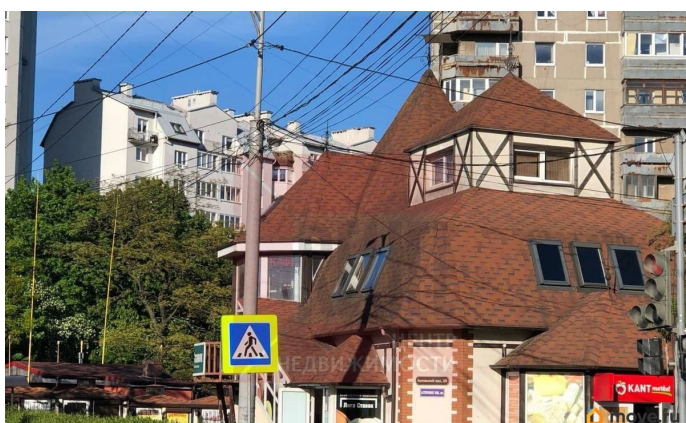

🕒 Создано: 30.03.2026 в 11:24

🔄 Обновлено: 30.03.2026 в 11:54

**Калининградская область, Калининград,  
улица Литовский Вал, 25**

**200 000 ₽**

Калининградская область, Калининград, улица Литовский Вал, 25

## Описание

Арт. 62619176 ИДЕАЛЬНОЕ МЕСТО ДЛЯ БИЗНЕСА В СЕРДЦЕ ТУРИСТИЧЕСКОГО МАРШРУТА! Сдаётся в долгосрочную аренду первый этаж отдельно стоящего административного здания. Локация — ваше главное преимущество: Ориентир — музей «Королевские ворота». Огромный поток туристов и горожан ежедневно. Рядом находится колледж сервиса и туризма, что обеспечивает дополнительную целевую аудиторию (студенты, преподаватели). Про помещение: Отдельный вход с улицы 40 квТ (достаточно под любое оборудование)

<https://kaliningrad.move.ru/objects/9293040802>

**Наталья Полевава, RELIFE**

**79118513296**

для заметок

Центральные коммуникации Отличный вариант под: Кафе, кофейню Магазин Летнее кафе (есть возможность оборудовать)  
Звоните! Записывайтесь на просмотр и оцените лично проходимость этого места.