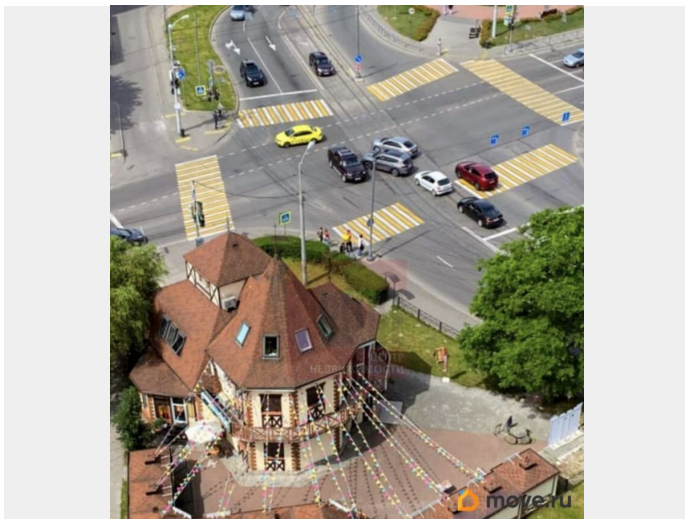

Move.ru - вся недвижимость России