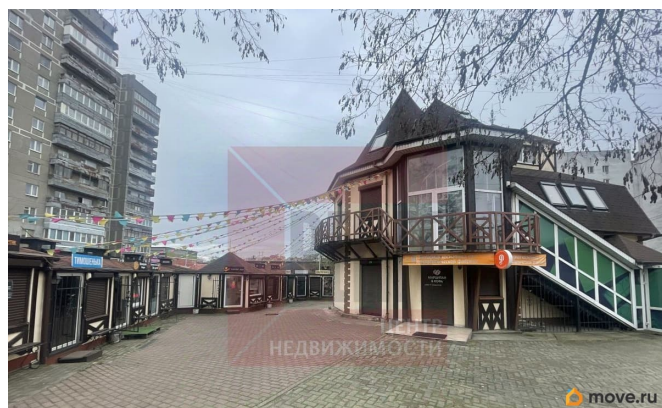

🕒 Создано: 30.03.2026 в 11:24

🔄 Обновлено: 30.03.2026 в 11:54

**Калининградская область, Калининград,  
улица Литовский Вал, 25**

**200 000 ₽**

Калининградская область, Калининград, улица Литовский Вал, 25

## Описание

Арт. 62619176 ИДЕАЛЬНОЕ МЕСТО ДЛЯ БИЗНЕСА В СЕРДЦЕ ТУРИСТИЧЕСКОГО МАРШРУТА! Сдаётся в долгосрочную аренду первый этаж отдельно стоящего административного здания. Локация — ваше главное преимущество: Ориентир — музей «Королевские ворота». Огромный поток туристов и горожан ежедневно. Рядом находится колледж сервиса и туризма, что обеспечивает дополнительную целевую аудиторию (студенты, преподаватели). Про помещение: Отдельный вход с улицы 40 квТ (достаточно под любое оборудование)

<https://kaliningrad.move.ru/objects/9293040802>

**Наталья Полевава, RELIFE**

**79118513296**

для заметок

Центральные коммуникации Отличный вариант под: Кафе, кофейню Магазин Летнее кафе (есть возможность оборудовать)  
Звоните! Записывайтесь на просмотр и оцените лично проходимость этого места.