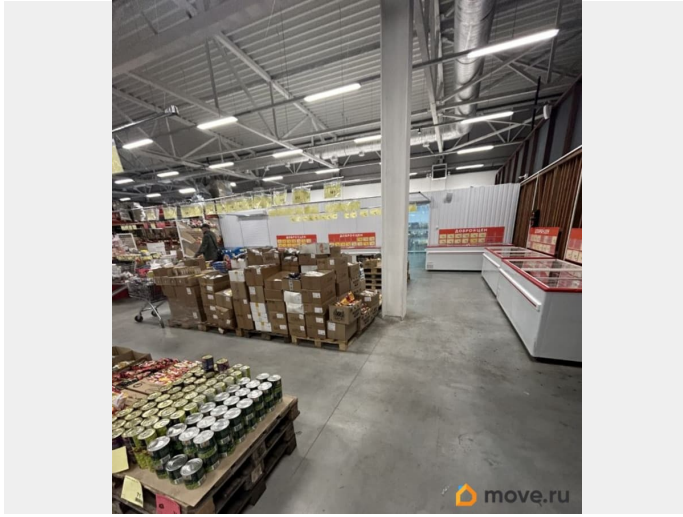

начисляется.