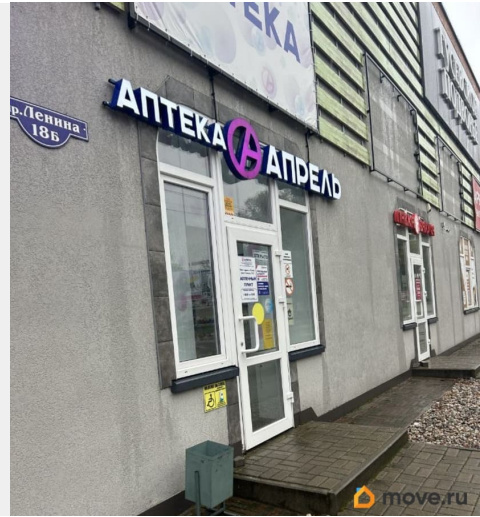

начисляется.