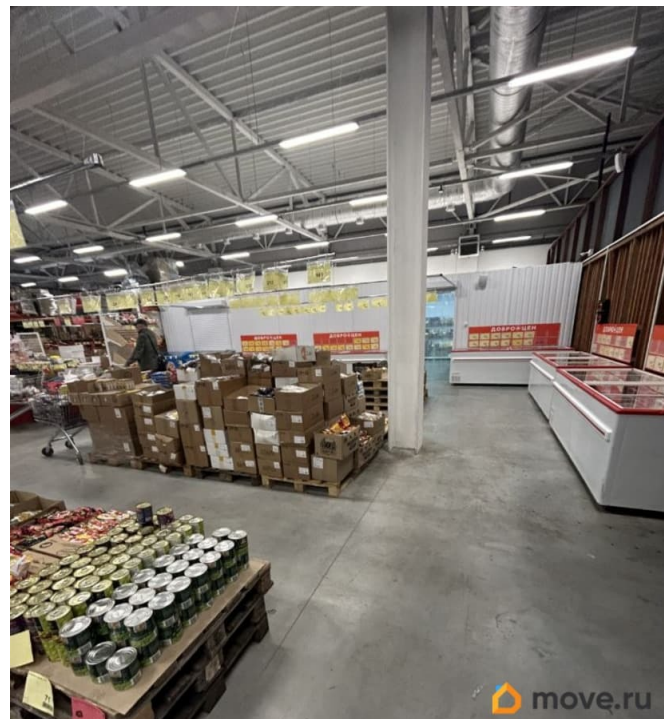

🕒 Создано: 03.04.2026 в 12:39

🔄 Обновлено: 03.04.2026 в 12:21

Калининградская область, Гусевский район, Гусев, проспект Ленина, 18Б

200 ₺

Калининградская область, Гусевский район, Гусев, проспект Ленина, 18Б

Улица

[проспект Ленина](#)

ТП - Торговое помещение

Общая площадь

1 м²

Детали объекта

Тип сделки

Сдаю

Раздел

[Коммерческая недвижимость](#)

Описание

Сдаются торговые павильоны и места под островную торговлю в новом Торговом Центре «Гусевское Подворье». Наши арендаторы: «Доброцен», «Лавка Бахуса», Аптека «Апрель», магазин «МегаПак», «Озон» и другие! Отличное месторасположение, удобная парковка, возможна аренда места под торговлю фермерской продукцией (торговое оборудование есть в наличии). Для новых арендаторов предусмотрены каникулы, первые три месяца оплачиваются только коммунальные услуги, арендная плата не

<https://kaliningrad.move.ru/objects/9293386844>

Собственник

79114826671

для заметок