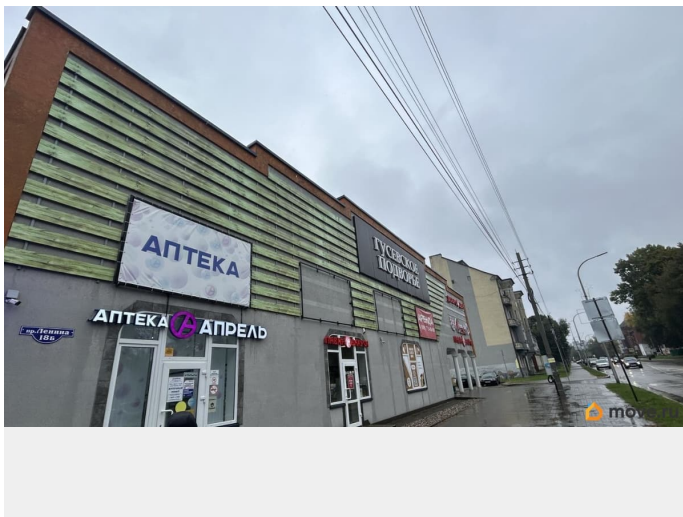

начисляется.