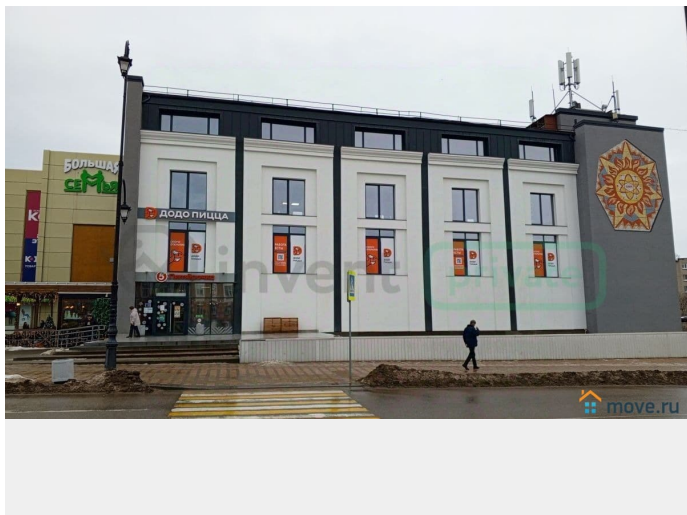

🕒 Создано: 19.12.2024 в 15:22

🔄 Обновлено: 04.12.2025 в 08:52

Калининградская область, Гусевский район, Гусев, Московская улица, 1

165 000 ₹

Калининградская область, Гусевский район, Гусев,
Московская улица, 1

ТП - Торговое помещение

Общая площадь

330 м²

Детали объекта

Тип сделки

Сдаю

Раздел

[Коммерческая недвижимость](#)

Описание

Предлагается в аренду комфортное для ведения бизнеса помещение центре г Гусева расположенное на 3 этаже торгово-офисного центра. Общая площадь - 330 кв.метров. Высота потолков - 3 метра. Свободная планировка, есть возможность разграничить пространство. Подойдет как в качестве торгово-выставочного зала, так и для размещения офиса продаж.. Два входа. Большие витражные окна, подсобные помещения. Все центральные коммуникации. Подключены пожарная и охранная сигнализации, проведен высокоскоростной интернет. Идеальная транспортная доступность в условиях города,

<https://kaliningrad.move.ru/objects/9268670592>

Владимир Бабаев, Инвент.
Департамент коммерческой
недвижимости
79110705262

для заметок

с развитой сетью общественного транспорта,
с постоянным потоком пешеходов и
автотранспорта. Рядом остановки, магазины,
недалеко супермаркет, офисный центр,
учебные заведения. Превосходный вариант
для ведения собственного бизнеса! Объект
226920 Номер объекта: #1/226920/3808