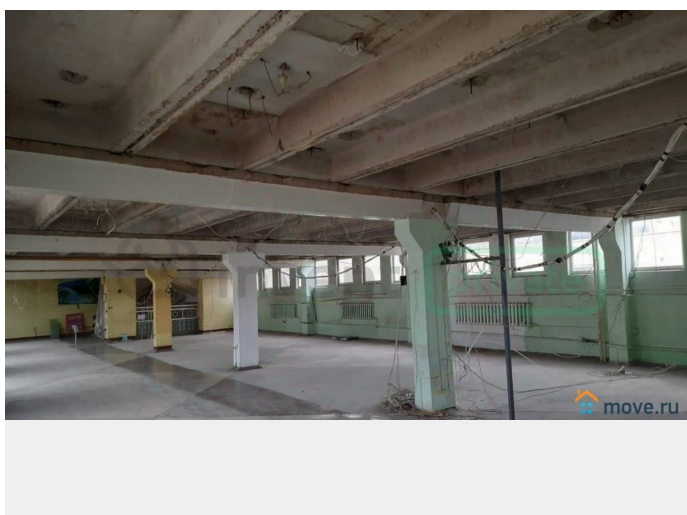

с развитой сетью общественного транспорта,
с постоянным потоком пешеходов и
автотранспорта. Рядом остановки, магазины,
недалеко супермаркет, офисный центр,
учебные заведения. Превосходный вариант
для ведения собственного бизнеса! Объект
226920 Номер объекта: #1/226920/3808