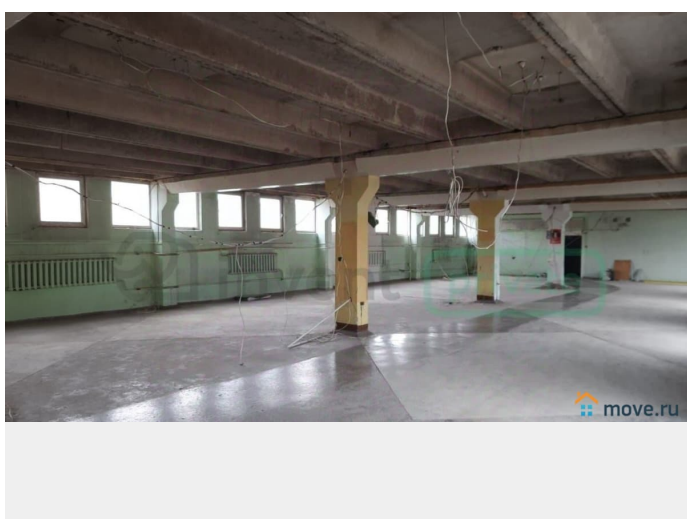

с развитой сетью общественного транспорта,
с постоянным потоком пешеходов и
автотранспорта. Рядом остановки, магазины,
недалеко супермаркет, офисный центр,
учебные заведения. Превосходный вариант
для ведения собственного бизнеса! Объект
226920 Номер объекта: #1/226920/3808